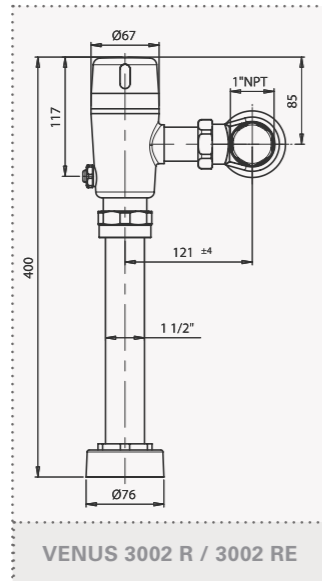

VENUS 3002

Flujómetro electrónico expuesto libre de contacto para inodoro.
Activación por medio de sensor infrarrojo. Cuerpo de bronce cromado,
Incluye botón para descarga mecánica manual alternativa.

Descarga de bajo consumo de 6 litros ó sistema doble descarga: si el usuario está presente por menos de un minuto dentro de la zona de alcance del sensor, una descarga media de 3 litros se llevará a cabo.

Si el usuario está presente por más de un minuto dentro de la zona de alcance del sensor, se producirá una descarga completa (6 litros).

Control remoto disponible para modificar las siguientes configuraciones de fábrica: rango del sensor, tiempo de descarga, tiempo de reacción, tiempo de retraso, encendido/apagado, reajuste.

Provisto con sistema indicador de pila baja y descarga automática cada 24 horas en el caso que el producto no haya sido utilizado.

DESCRIPCIÓN DEL PRODUCTO

Operación	La descarga tiene lugar cuando el usuario se aleja del inodoro, después de su uso. En el sistema de doble descarga, la descarga media ó la descarga completa es activada de acuerdo a la cantidad de tiempo transcurrido junto al inodoro.	Presión recomendada	1.0-8.0 bar (14.5 – 116.0 PSI).
Opciones de fuente de alimentación	Pila de litio de 9V ubicada dentro del cuerpo del producto ó Transformador de 9V.	Llave de paso y filtro	Internos. Incluidos.