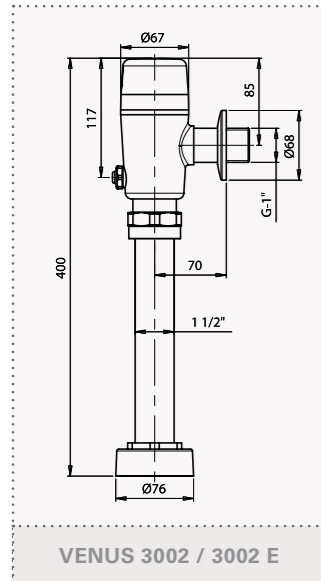

VENUS 3002

Flujómetro electrónico expuesto libre de contacto para inodoro.
Activación por medio de sensor infrarrojo. Cuerpo de bronce cromado,
Incluye botón para descarga mecánica manual alternativa.

Descarga de bajo consumo de 6 litros ó sistema doble descarga: si el usuario está presente por menos de un minuto dentro de la zona de alcance del sensor, una descarga media de 3 litros se llevará a cabo.

Si el usuario está presente por más de un minuto dentro de la zona de alcance del sensor, se producirá una descarga completa (6 litros).

Control remoto disponible para modificar las siguientes configuraciones de fábrica: rango del sensor, tiempo de descarga, tiempo de reacción, tiempo de retraso, encendido/apagado, reajuste.

Provisto con sistema indicador de pila baja y descarga automática cada 24 horas en el caso que el producto no haya sido utilizado.