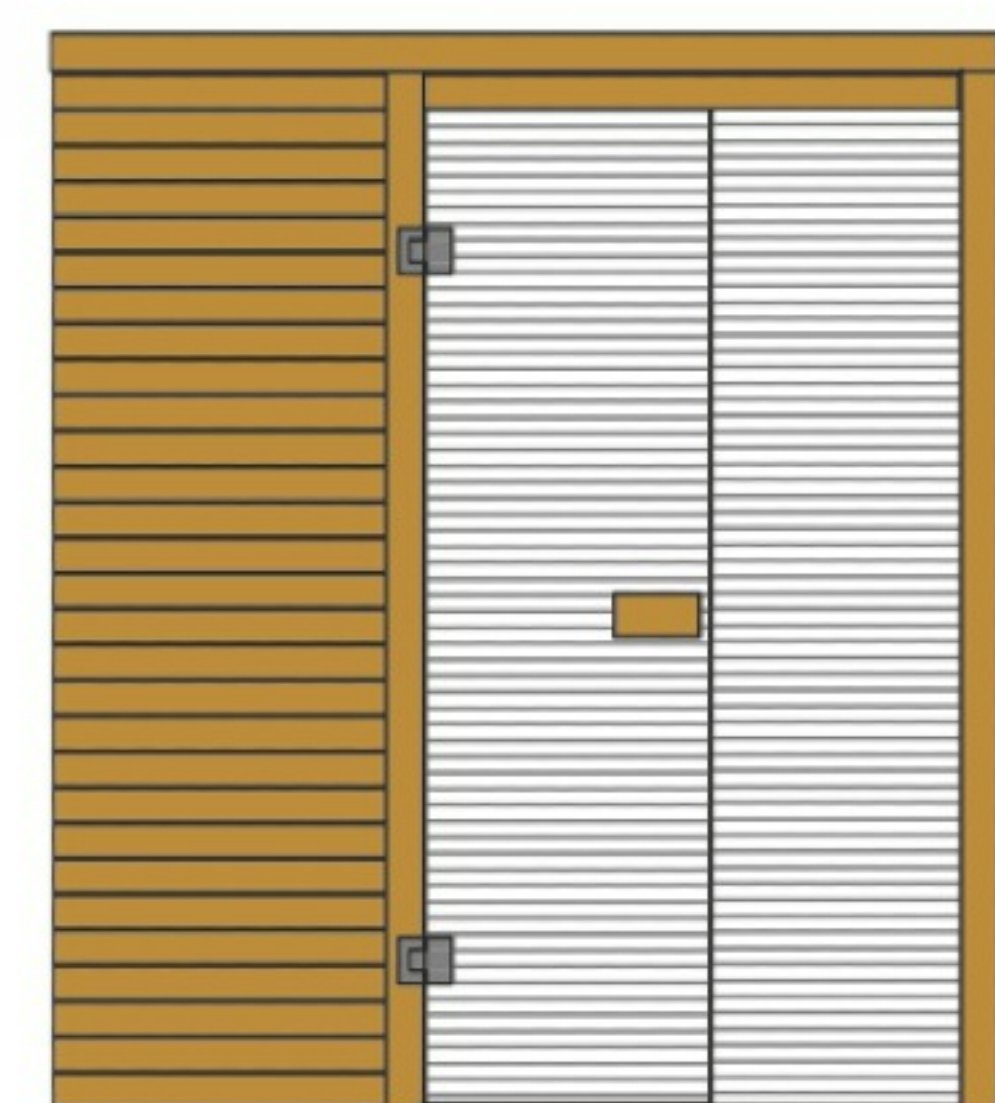

CELERIAC

ΣΑΟΥΝΑ ΕΣΩΤΕΡΙΚΟΥ ΧΩΡΟΥ + BARRELLA
RELAXING IN STYLE

ΣΑΟΥΝΑ
Α Π Ο
ΕΥΛΟ ΜΕ
ΜΟΝΩΣΗ

ΠΟΙΟΤΗΤΑ
ΕΡΓΟΝΟΜΙΑ
ΕΦΑΡΜΟΓΗ

4
ΑΤΟΜΑ

180

205

160

- Σάουνα εσωτερικού χώρου
- Χωρητικότητας 4 ατόμων
- Καμπίνα κατασκευασμένη από ξύλο κέδρου με μόνωση
- Εξωτερικές Διαστάσεις :
Ύψος 2,05m x Πλάτος 1,80m x Μήκος 1,60m
- Εξωτερική επένδυση από κέδρο (προαιρετικά)
- Θερμαντικό σώμα ισχύος 8KW 380V
(από ανοξείδωτο ατσάλι με εξωτερικό χειριστήριο)
- Δύο παγκάκια σε γωνία
- Ξύλινο υποπόδιο
- Γυαλί ασφαλείας 8mm
- Βίδες και σύνδεσμοι από ανοξείδωτο ατσάλι
- Φωτιστικά σάουνας
- Πέτρες σάουνας
- Αξεσουάρ σάουνας:
Ξύλινος κουβάς, ξύλινη κουτάλα, κλεψύδρα και υδρόμετρο/θερμόμετρο
- Χειροποίητη κατασκευή
- Εύκολη συναρμολόγηση από δύο άτομα