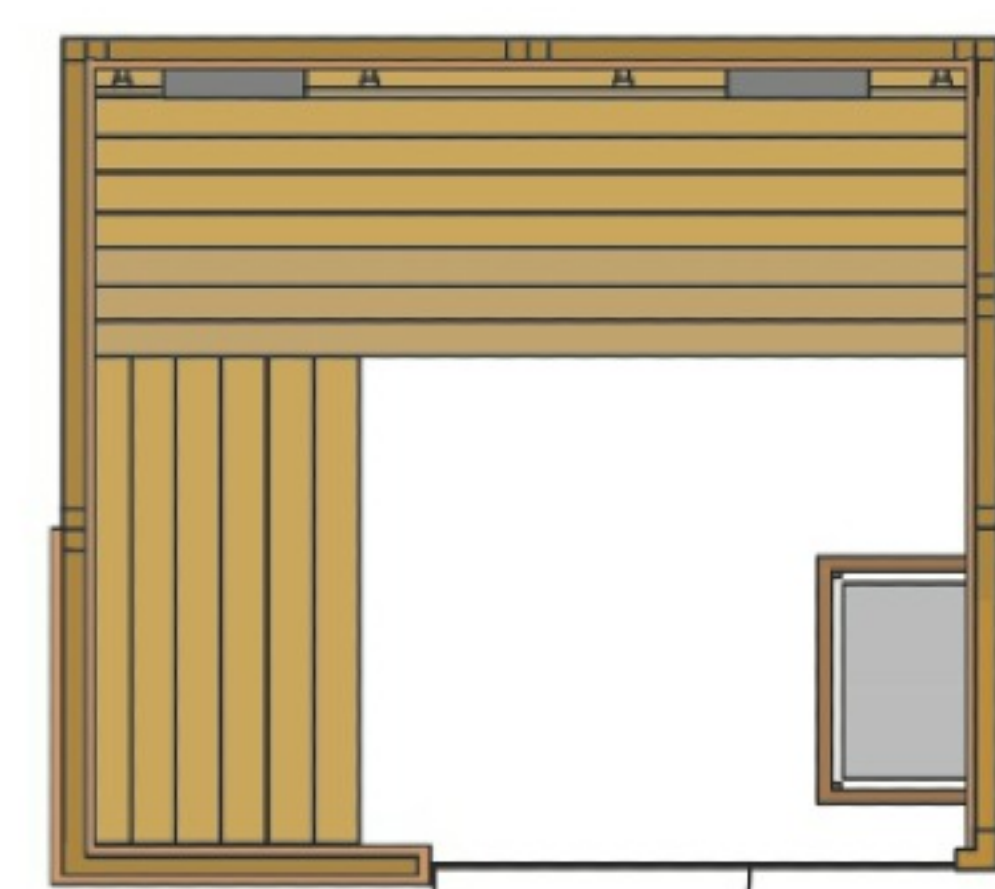

CELERIAC

ΣΑΟΥΝΑ ΕΣΩΤΕΡΙΚΟΥ ΧΩΡΟΥ + BARRELLA
RELAXING IN STYLE

ΣΑΟΥΝΑ
Α Π Ο
ΕΥΛΟ ΜΕ
ΜΟΝΩΣΗ

ΠΟΙΟΤΗΤΑ
ΕΡΓΟΝΟΜΙΑ
ΕΦΑΡΜΟΓΗ

4
ΑΤΟΜΑ

180

205

160

- Σάουνα εσωτερικού χώρου
- Χωρητικότητας 4 ατόμων
- Καμπίνα κατασκευασμένη από ξύλο κέδρου με μόνωση
- Εξωτερικές Διαστάσεις :
Ύψος 2,05m x Πλάτος 1,80m x Μήκος 1,60m
- Εξωτερική επένδυση από κέδρο (προαιρετικά)
- Θερμαντικό σώμα ισχύος 8KW 380V
(από ανοξείδωτο ατσάλι με εξωτερικό χειριστήριο)
- Δύο παγκάκια σε γωνία
- Ξύλινο υποπόδιο
- Γυαλί ασφαλείας 8mm
- Βίδες και σύνδεσμοι από ανοξείδωτο ατσάλι
- Φωτιστικά σάουνας
- Πέτρες σάουνας
- Αξεσουάρ σάουνας:
Ξύλινος κουβάς, ξύλινη κουτάλα, κλεψύδρα και υδρόμετρο/θερμόμετρο
- Χειροποίητη κατασκευή
- Εύκολη συναρμολόγηση από δύο άτομα