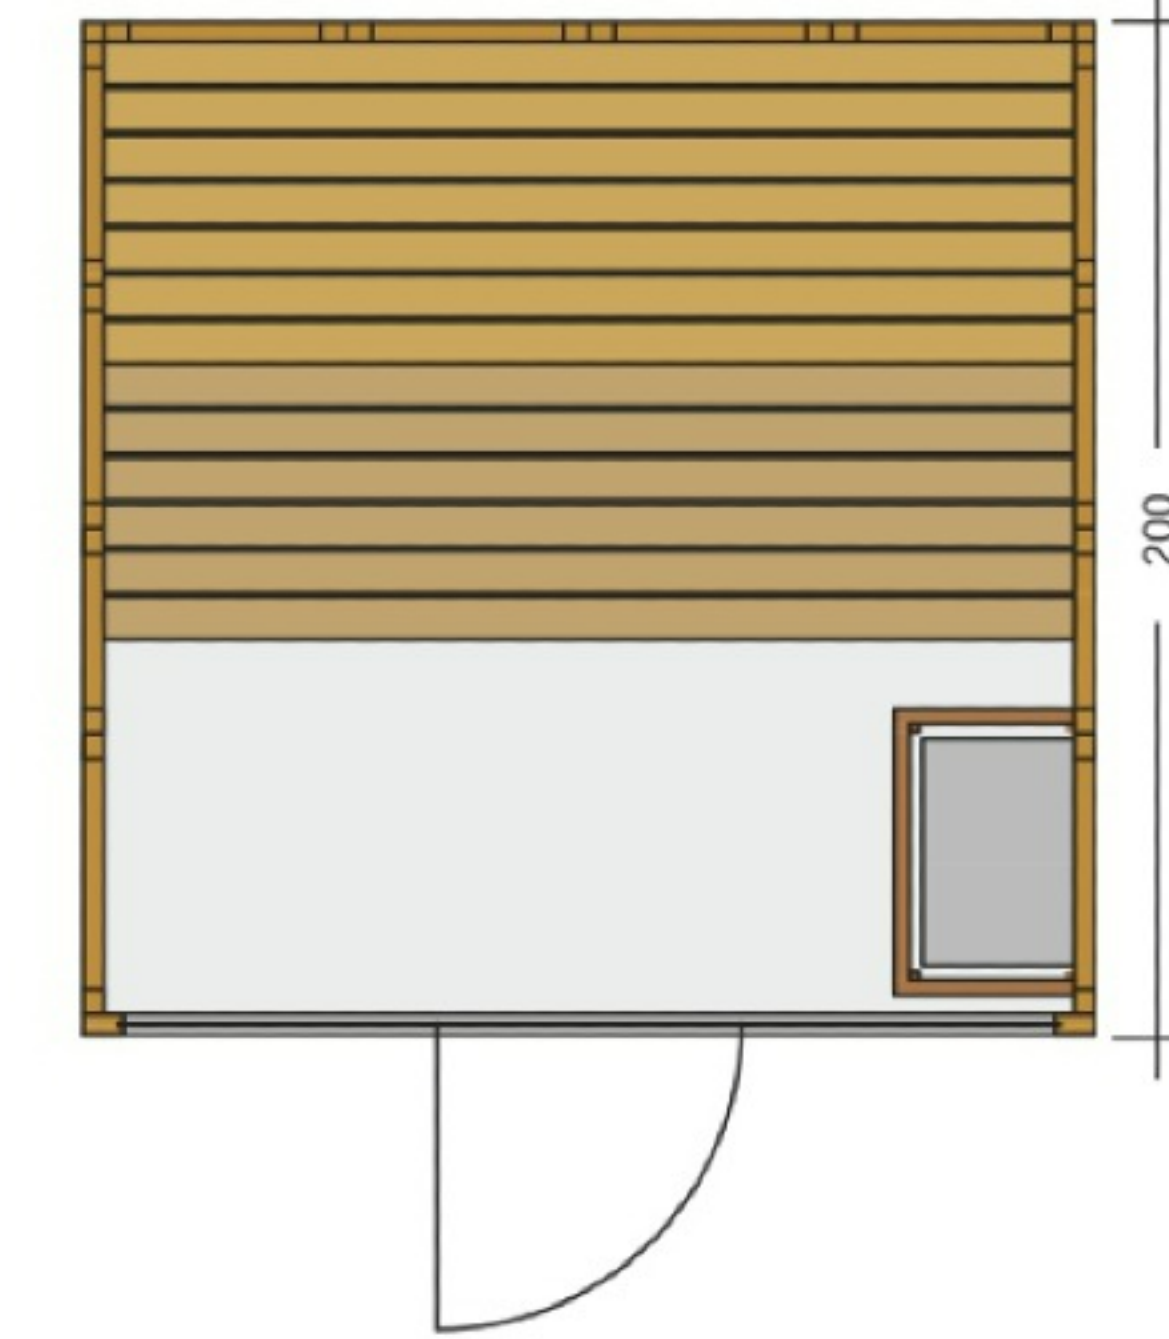

# ELEMENT O.V

ΣΑΟΥΝΑ ΕΣΩΤΕΡΙΚΟΥ ΧΩΡΟΥ

RELAXING IN STYLE

ΣΑΟΥΝΑ  
Α Π Ο  
Μ Α Σ Ι Φ  
Ξ Υ Λ Ο

ΠΟΙΟΤΗΤΑ  
ΕΡΓΟΝΟΜΙΑ  
ΕΦΑΡΜΟΓΗ

6  
ΑΤΟΜΑ

- Σάουνα εσωτερικού χώρου
- Χωρητικότητας 6 ατόμων
- Καμπίνα κατασκευασμένη από μασίφ ξύλο ελάτης 4cm
- Εξωτερικές Διαστάσεις:  
Ύψος 2,05m X Πλάτος 2,00m X Μήκος 2,00m
- Θερμαντικό σώμα ισχύος 10,5KW 380V  
(από ανοξείδωτο ατσάλι)
- Δύο παγκάκια σε επίπεδα
- Ξύλινο υποπόδιο
- Γυαλί ασφαλείας 8mm
- Βίδες και σύνδεσμοι από ανοξείδωτο ατσάλι
- Φωτιστικά σάουνας
- Πέτρες σάουνας
- Αξεσουάρ σάουνας:  
Ξύλινος κουβάς, ξύλινη κουτάλα, κλειψύδρα και υγρόμετρο/θερμόμετρο
- Χειροποίητη κατασκευή
- Εύκολη συναρμολόγηση από δύο άτομα