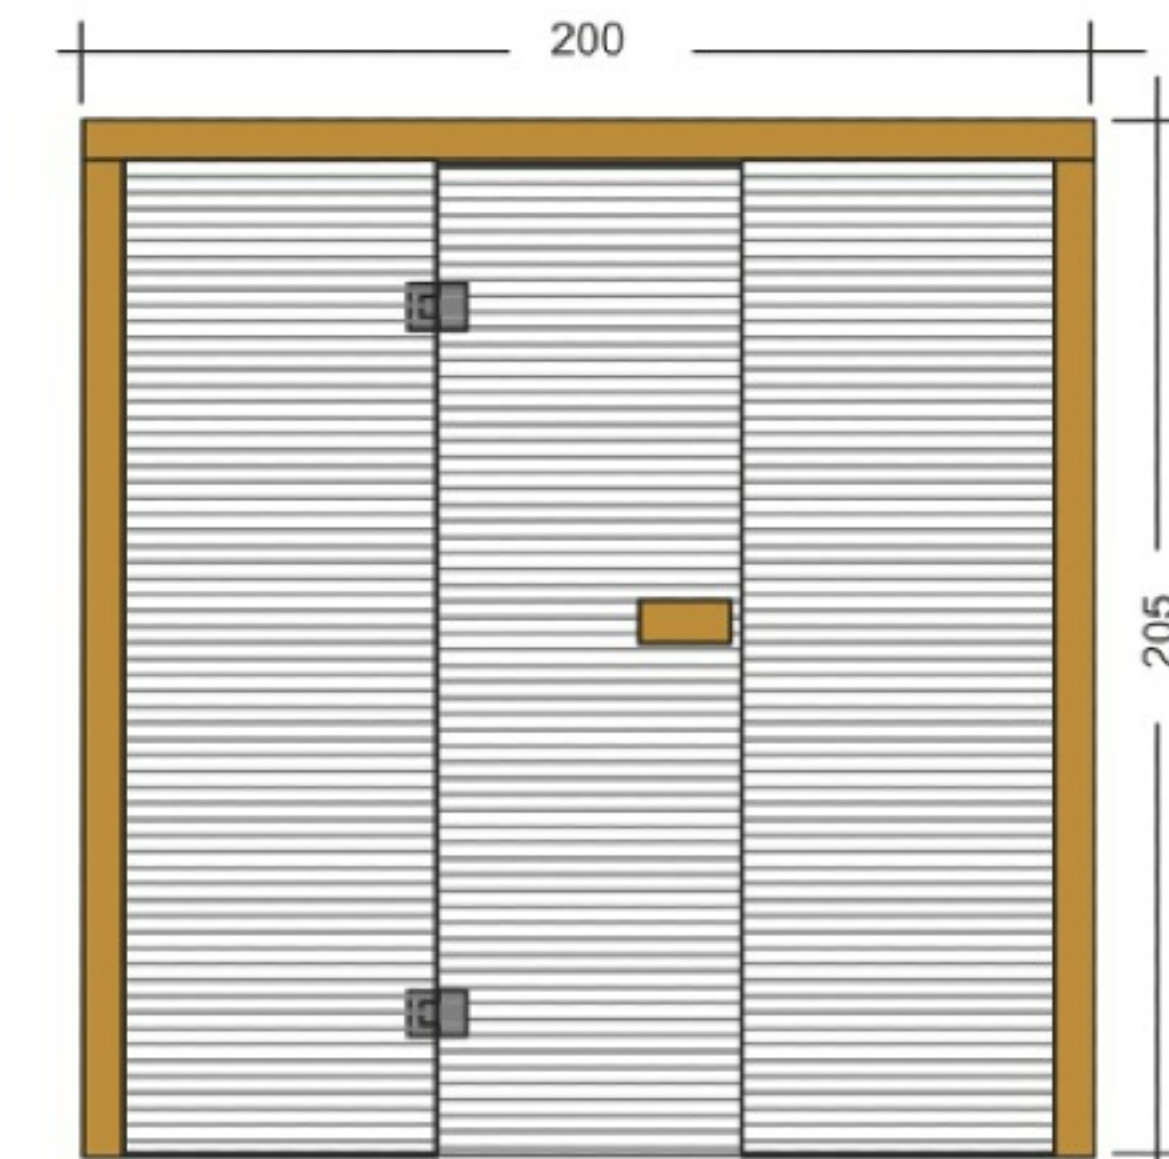

# ELEMENT O.V

ΣΑΟΥΝΑ ΕΣΩΤΕΡΙΚΟΥ ΧΩΡΟΥ

RELAXING IN STYLE

ΣΑΟΥΝΑ  
Α Π Ο  
Μ Α Σ Ι Φ  
Ξ Υ Λ Ο

ΠΟΙΟΤΗΤΑ  
ΕΡΓΟΝΟΜΙΑ  
ΕΦΑΡΜΟΓΗ

6  
ΑΤΟΜΑ

- Σάουνα εσωτερικού χώρου
- Χωρητικότητας 6 ατόμων
- Καμπίνα κατασκευασμένη από μασίφ ξύλο ελάτης 4cm
- Εξωτερικές Διαστάσεις:  
Ύψος 2,05m X Πλάτος 2,00m X Μήκος 2,00m
- Θερμαντικό σώμα ισχύος 10,5KW 380V  
(από ανοξείδωτο ατσάλι)
- Δύο παγκάκια σε επίπεδα
- Ξύλινο υποπόδιο
- Γυαλί ασφαλείας 8mm
- Βίδες και σύνδεσμοι από ανοξείδωτο ατσάλι
- Φωτιστικά σάουνας
- Πέτρες σάουνας
- Αξεσουάρ σάουνας:  
Ξύλινος κουβάς, ξύλινη κουτάλα, κλειψύδρα και υγρόμετρο/θερμόμετρο
- Χειροποίητη κατασκευή
- Εύκολη συναρμολόγηση από δύο άτομα