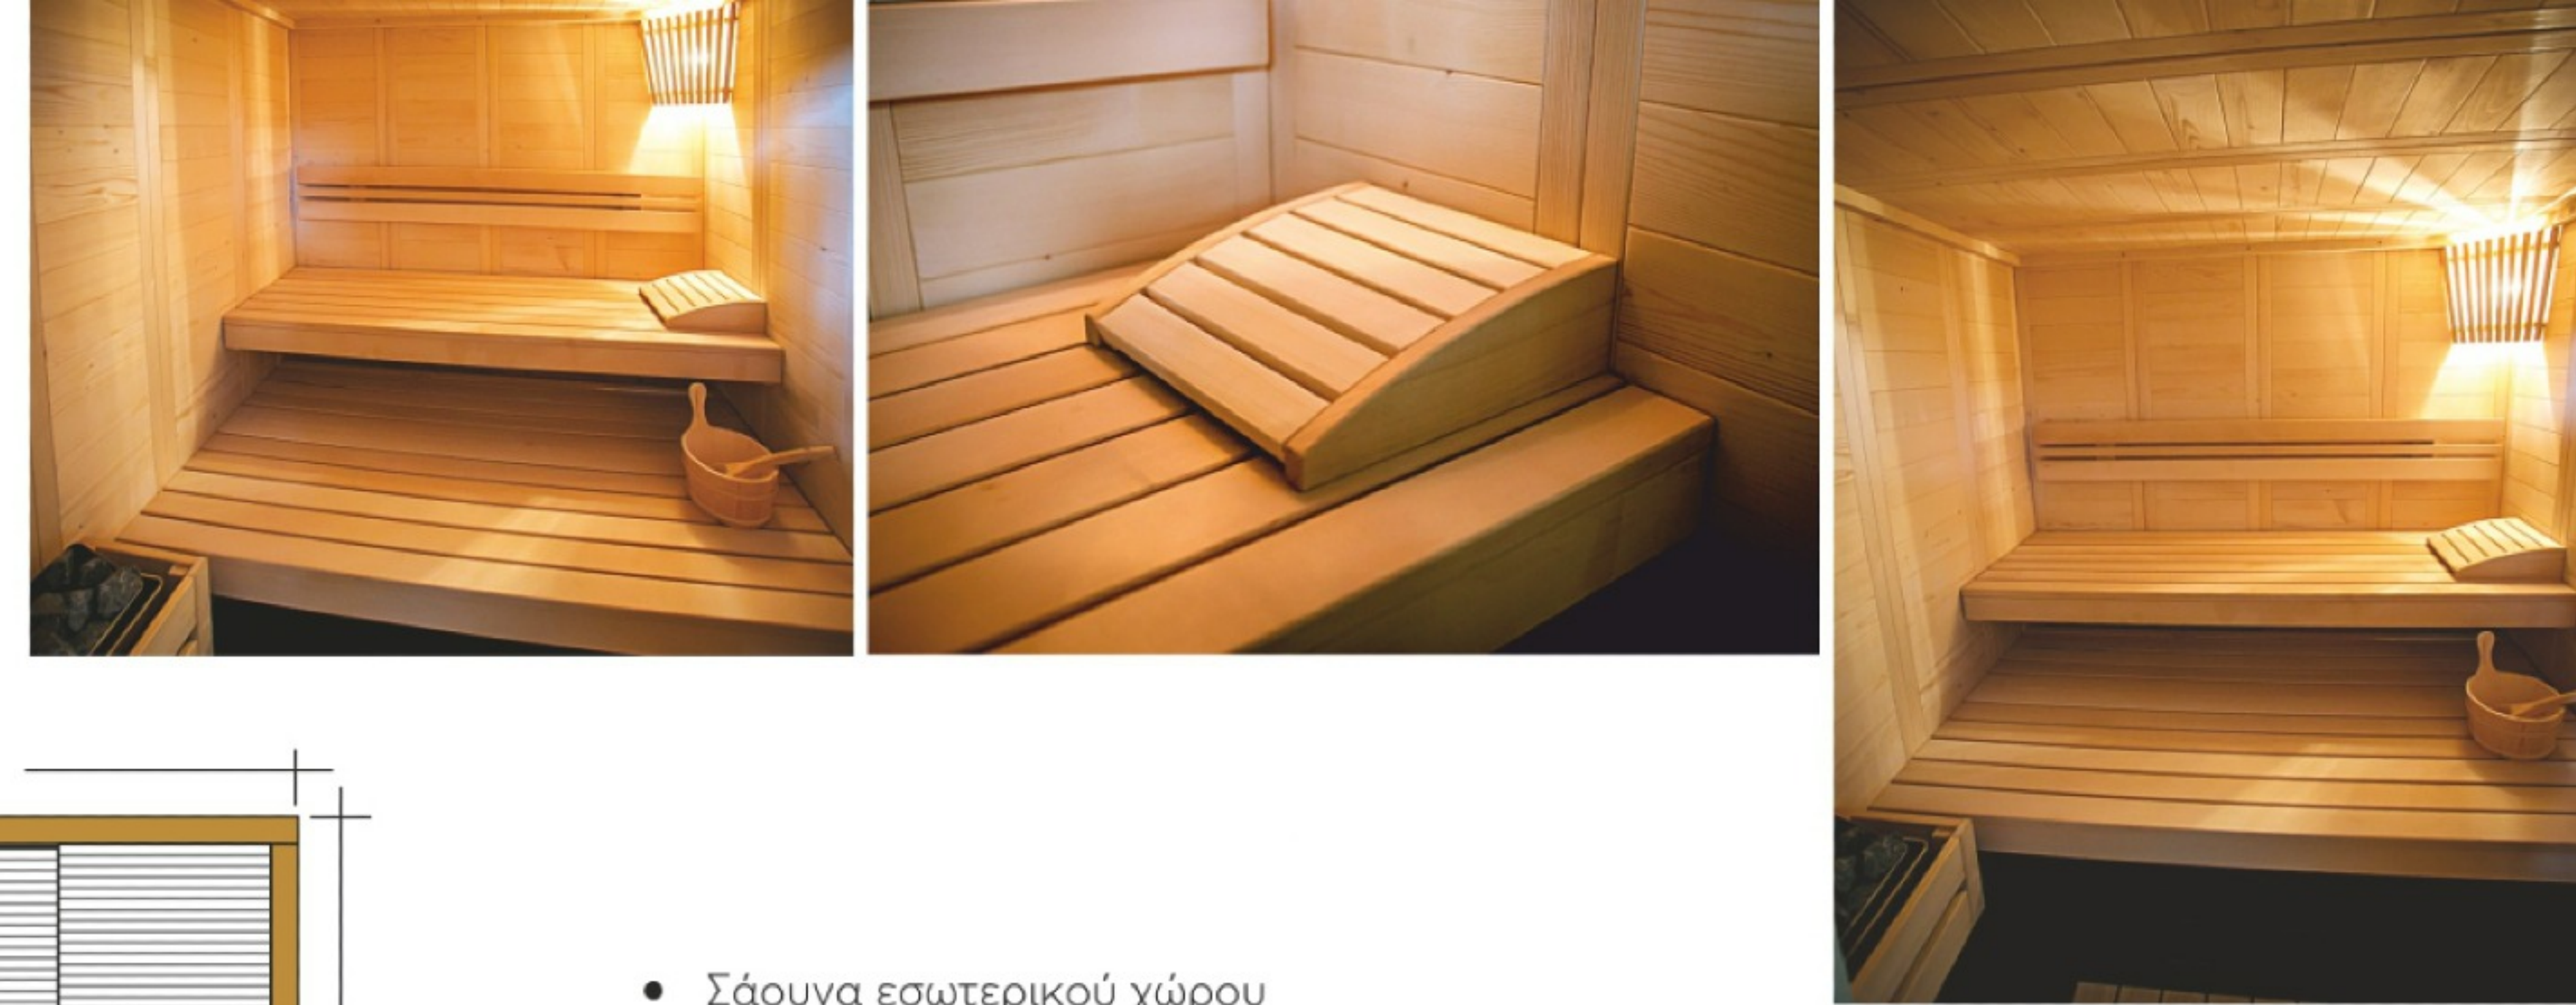

# ELEMENT O.V

ΣΑΟΥΝΑ ΕΣΩΤΕΡΙΚΟΥ ΧΩΡΟΥ

RELAXING IN STYLE

ΣΑΟΥΝΑ  
Α Π Ο  
Μ Α Σ Ι Φ  
Ξ Υ Λ Ο

ΠΟΙΟΤΗΤΑ  
ΕΡΓΟΝΟΜΙΑ  
ΕΦΑΡΜΟΓΗ

6  
ΑΤΟΜΑ

- Σάουνα εσωτερικού χώρου
- Χωρητικότητας 6 ατόμων
- Καμπίνα κατασκευασμένη από μασίφ ξύλο ελάτης 4cm
- Εξωτερικές Διαστάσεις:  
Ύψος 2,05m X Πλάτος 2,00m X Μήκος 2,00m
- Θερμαντικό σώμα ισχύος 10,5KW 380V  
(από ανοξείδωτο ατσάλι)
- Δύο παγκάκια σε επίπεδα
- Ξύλινο υποπόδιο
- Γυαλί ασφαλείας 8mm
- Βίδες και σύνδεσμοι από ανοξείδωτο ατσάλι
- Φωτιστικά σάουνας
- Πέτρες σάουνας
- Αξεσουάρ σάουνας:  
Ξύλινος κουβάς, ξύλινη κουτάλα, κλειψύδρα και υγρόμετρο/θερμόμετρο
- Χειροποίητη κατασκευή
- Εύκολη συναρμολόγηση από δύο άτομα