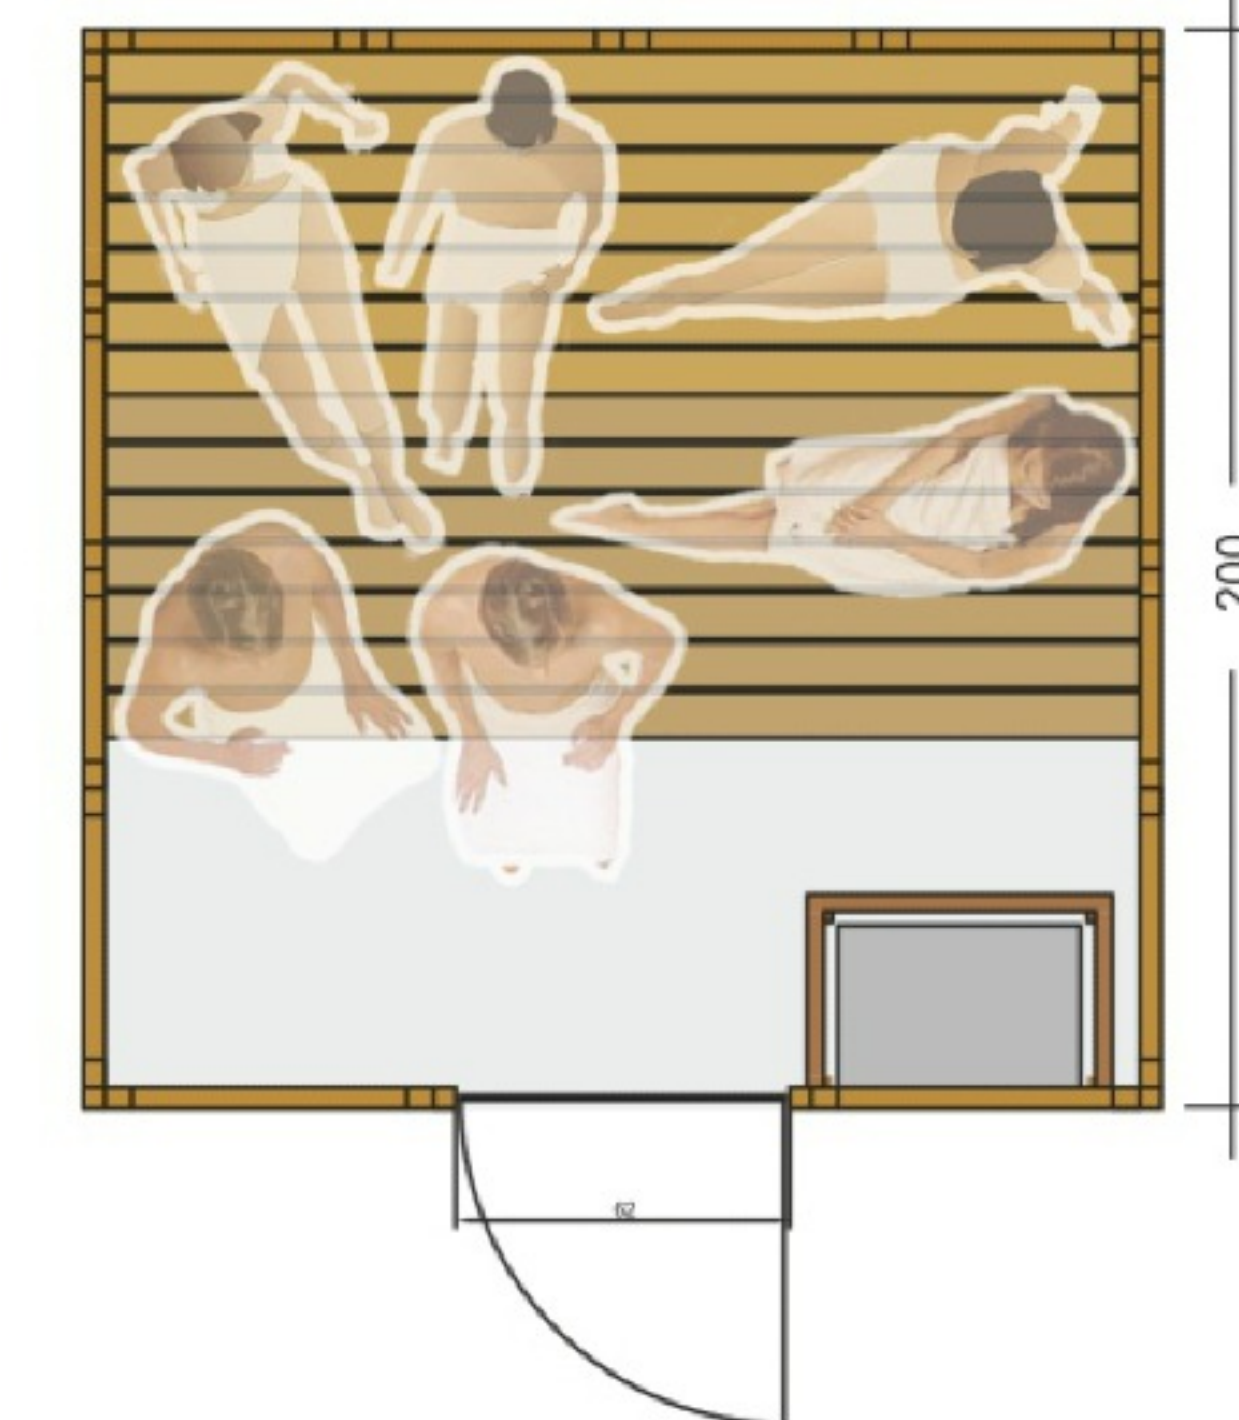

ELEMENT T.W

ΣΑΟΥΝΑ ΕΣΩΤΕΡΙΚΟΥ ΧΩΡΟΥ
RELAXING IN STYLE

ΣΑΟΥΝΑ
Α Π Ο
Μ Α Σ Ι Φ
Ξ Υ Λ Ο

ΠΟΙΟΤΗΤΑ
ΕΡΓΟΝΟΜΙΑ
ΕΦΑΡΜΟΓΗ

6

ΑΤΟΜΑ

- Σάουνα εσωτερικού χώρου
- Χωρητικότητας 6 ατόμων
- Καμπίνα κατασκευασμένη από μασιφ ξύλο ελάτης 4cm
- Εξωτερικές Διαστάσεις:
Ύψος 2,05m X Πλάτος 2,00m X Μήκος 2,00m
- Θερμαντικό σώμα ισχύος 9KW 220/380V
(από ανοξείδωτο ατσάλι)
- Δύο παγκάκια σε επίπεδα
- Ξύλινο υποπόδιο
- Γυαλί ασφαλείας 8mm
- Βίδες και σύνδεσμοι από ανοξείδωτο ατσάλι
- Φωτιστικά σάουνας
- Πέτρες σάουνας
- Αξεσουάρ σάουνας:
Ξύλινος κουβάς, ξύλινη κουτάλα, κλεψύδρα και
υγρόμετρο/θερμόμετρο
- Χειροποίητη κατασκευή
- Εύκολη συναρμολόγηση από δύο άτομα