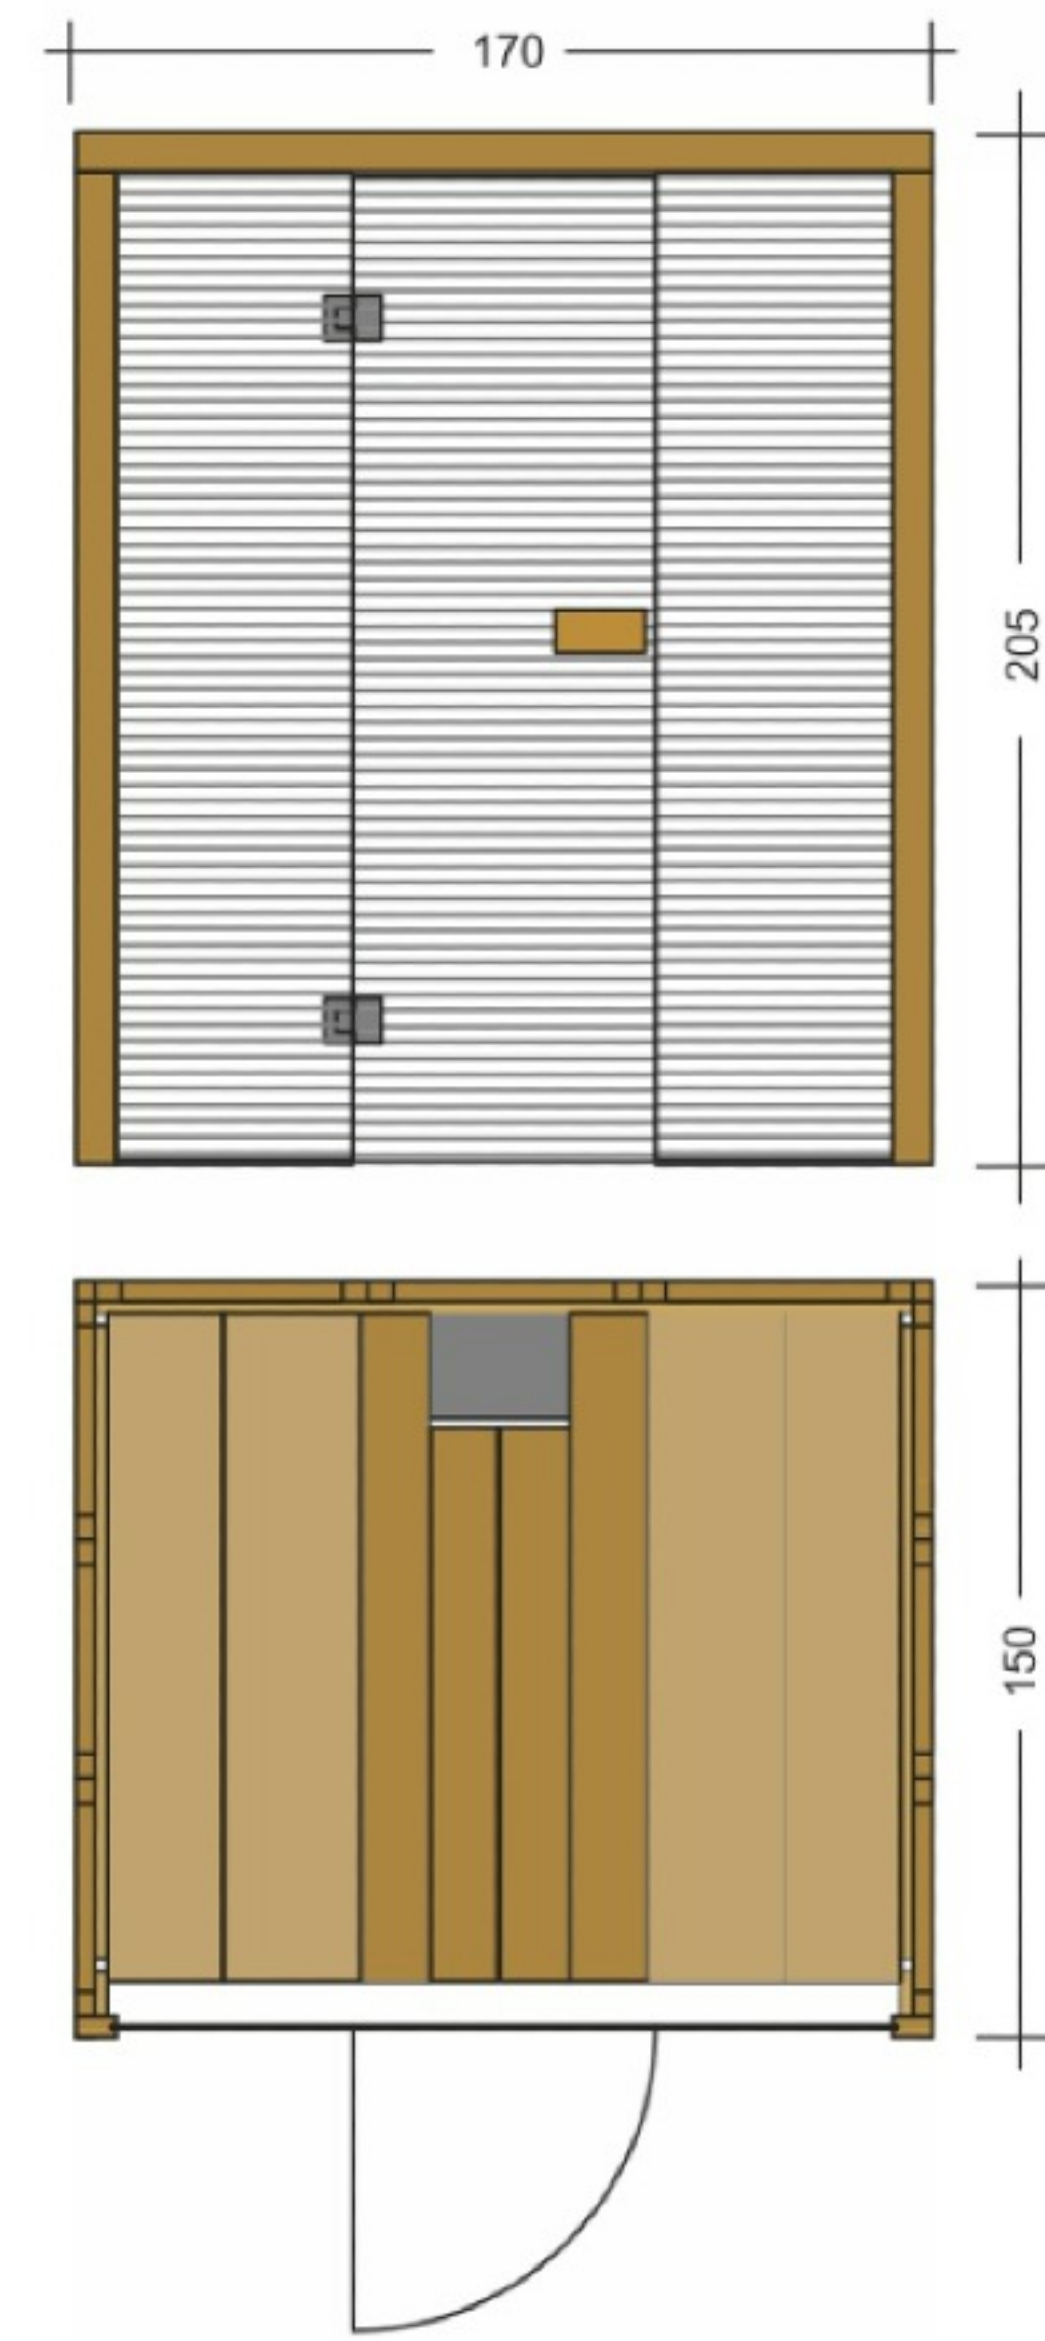

PRAISE

ΣΑΟΥΝΑ ΕΣΩΤΕΡΙΚΟΥ ΧΩΡΟΥ
RELAXING IN STYLE

ΣΑΟΥΝΑ
Α Π Ο
Μ Α Σ Ι Φ
Ξ Υ Λ Ο

ΠΟΙΟΤΗΤΑ
ΕΡΓΟΝΟΜΙΑ
ΕΦΑΡΜΟΓΗ

4
ΑΤΟΜΑ

- Σάουνα εσωτερικού χώρου
- Χωρητικότητας 2-4 ατόμων
- Καμπίνα κατασκευασμένη από μασίφ ξύλο ελάτης 4cm
- Εσωτερική δρύινη επένδυση
- Εξωτερικές Διαστάσεις:
Ύψος 2,05m X Πλάτος 1,70m X Μήκος 1,50m
- Θερμαντικό σώμα ισχύος 8KW 220/380V
(από ανοξείδωτο ατσάλι)
- Δύο παγκάκια
- Ξύλινο υποπόδιο
- Γυαλί ασφαλείας 8mm
- Οι βίδες και οι σύνδεσμοι από ανοξείδωτο ατσάλι
- Φωτιστικά σάουνας
- Πέτρες σάουνας
- Αξεσουάρ σάουνας:
Ξύλινος κουβάς, ξύλινη κουτάλα, κλεψύδρα και
υγρόμετρο/θερμόμετρο
- Χειροποίητη κατασκευή
- Εύκολη συναρμολόγηση από δύο άτομα