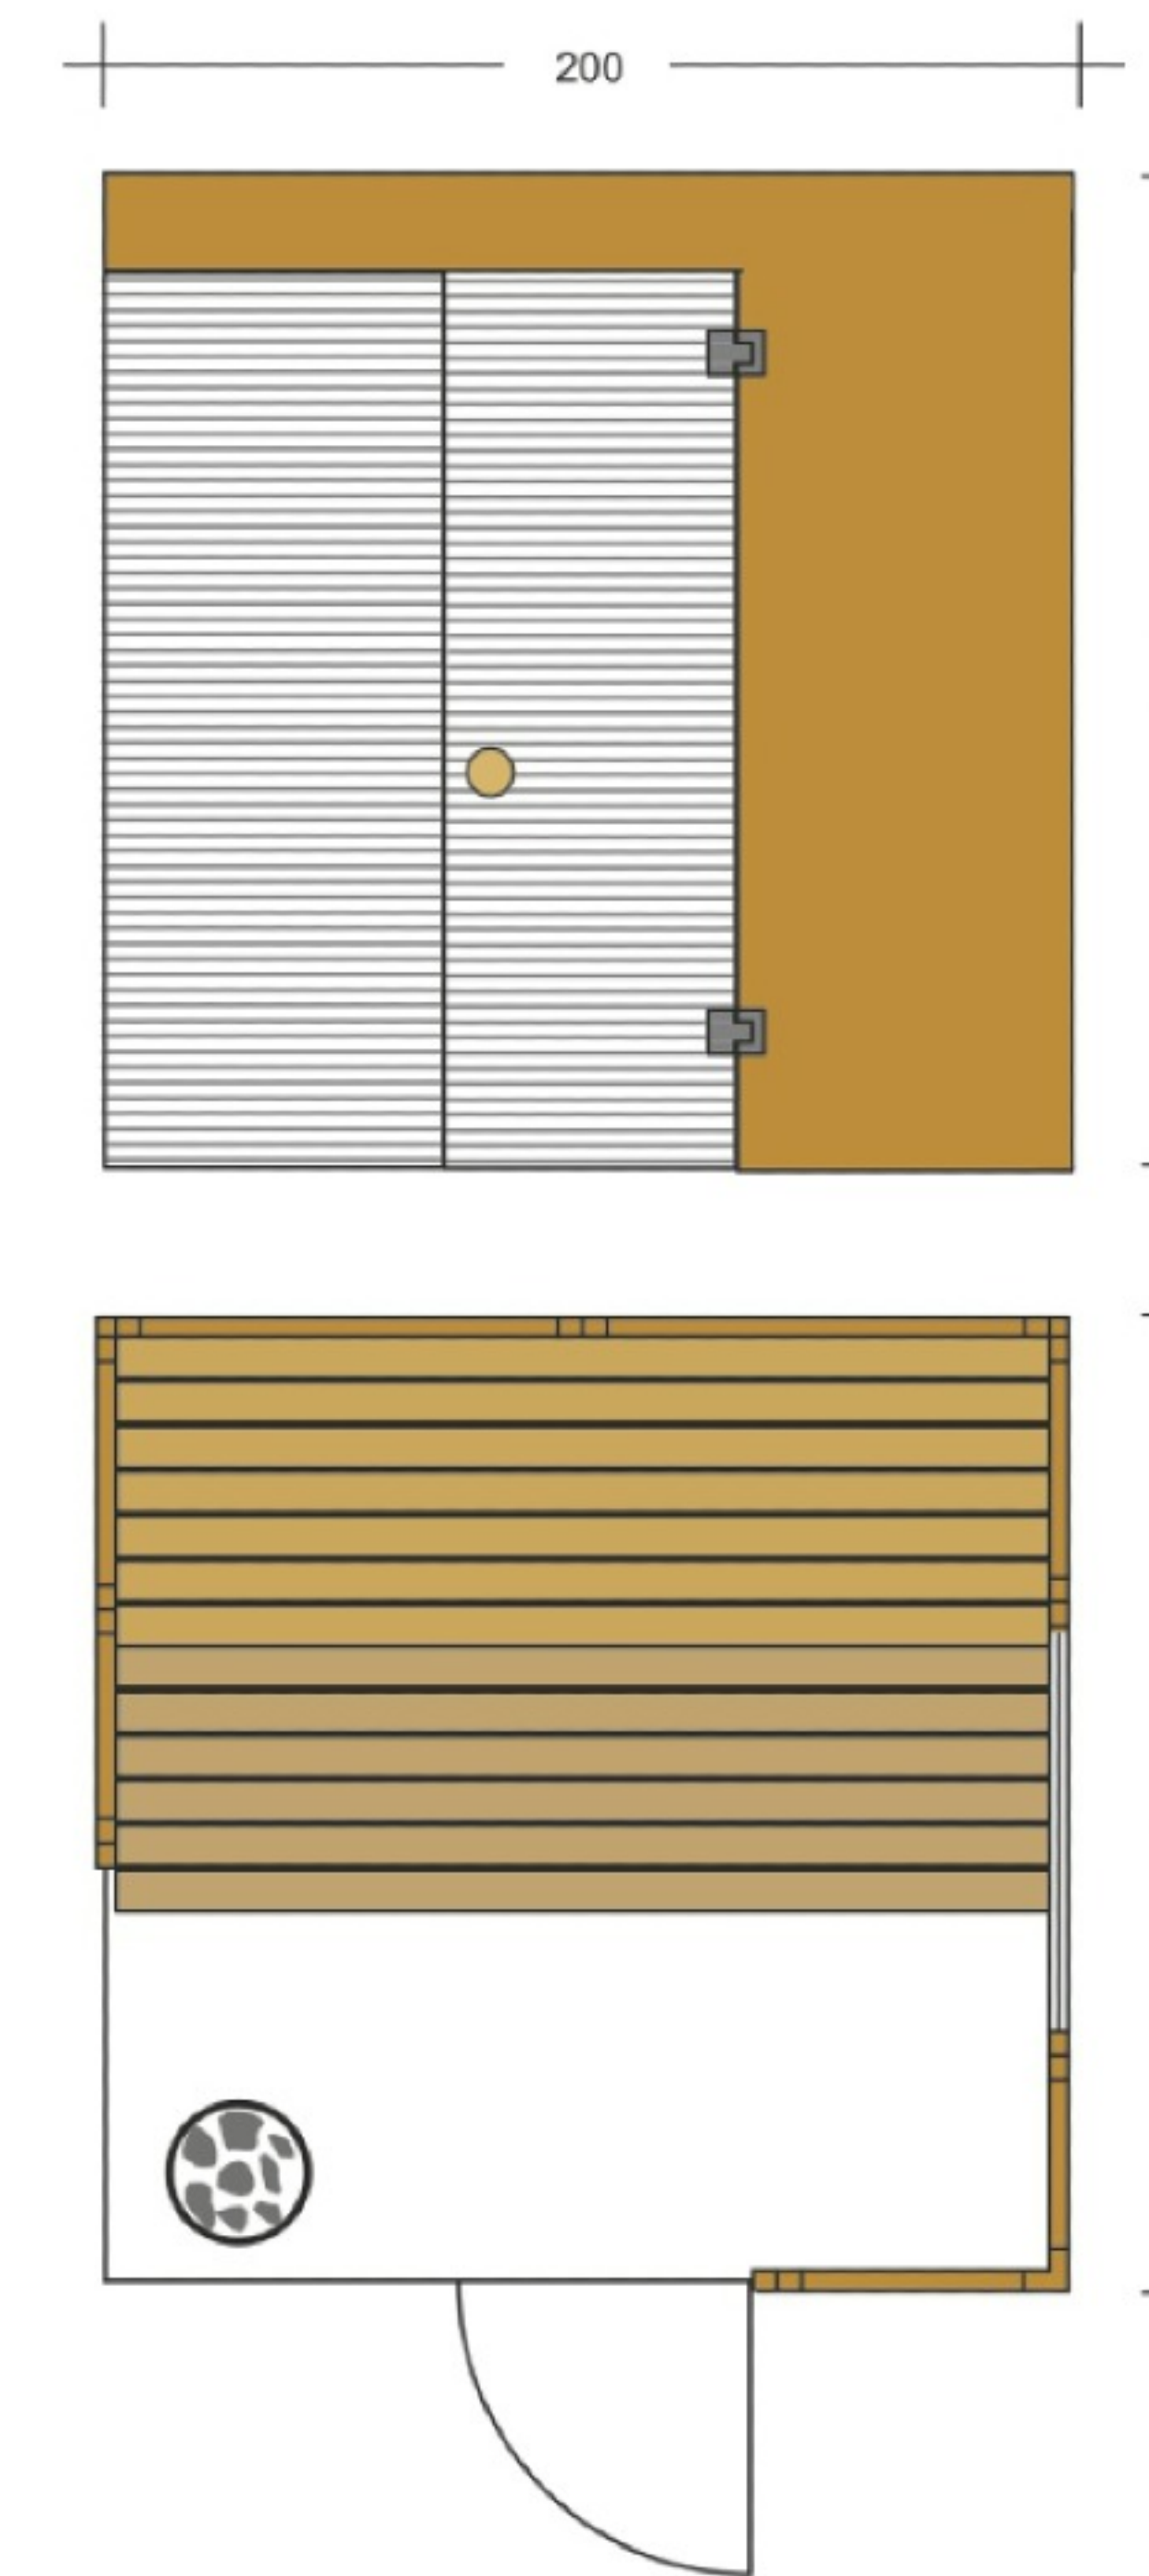

RUBRIC

ΣΑΟΥΝΑ ΕΣΩΤΕΡΙΚΟΥ ΧΩΡΟΥ
RELAXING IN STYLE

ΣΑΟΥΝΑ
Α Π Ο
ΣΥΛΟ ΜΕ
ΜΟΝΩΣΗ

ΠΟΙΟΤΗΤΑ
ΕΡΓΟΝΟΜΙΑ
ΕΦΑΡΜΟΓΗ

6
ΑΤΟΜΑ

- Σάουνα εσωτερικού χώρου
- Χωρητικότητας 6 ατόμων
- Καμπίνα κατασκευασμένη από Hemlock
- Εξωτερικές Διαστάσεις :
Ύψος 2,05m x Πλάτος 2,00m x Μήκος 2,00m
- Εξωτερική rustic δρύινη επένδυση (προαιρετικά)
- Θερμαντικό σώμα Cilindro 10KW 380V
(από ανοξείδωτο ατσάλι με εξωτερικό χειριστήριο)
- Δύο παγκάκια σε επίπεδο
- Ξύλινο υποπόδιο
- Γυαλί ασφαλείας 8mm
- Βίδες και σύνδεσμοι από ανοξείδωτο ατσάλι
- Φωτιστικά σάουνας
- Πέτρες σάουνας
- Αξεσουάρ σάουνας : Ξύλινος κουβάς, ξύλινη κουτάλα,
κλεψύδρα και υδρόμετρο/θερμόμετρο
- Χειροποίητη κατασκευή
- Εύκολη συναρμολόγηση από δύο άτομα

Rustic 1

Rustic 2

Rustic 3

Rustic 4

Rustic 5

Rustic 6