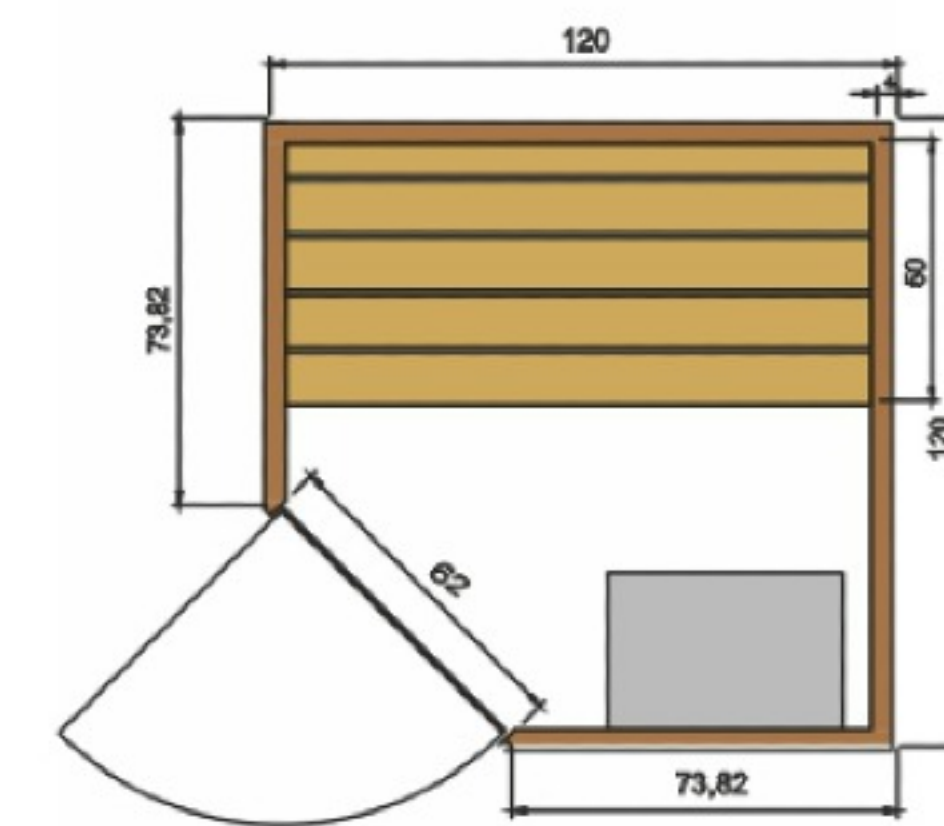

SMOOTH
ΣΑΟΥΝΑ ΕΣΩΤΕΡΙΚΟΥ ΧΩΡΟΥ
RELAXING IN STYLE

ΣΑΟΥΝΑ
Α Π Ο
Μ Α Σ Ι Φ
Ξ Υ Λ Ο

ΠΟΙΟΤΗΤΑ
ΕΡΓΟΝΟΜΙΑ
ΕΦΑΡΜΟΓΗ

2
ΑΤΟΜΑ

- Σάουνα εσωτερικού χώρου
- Χωρητικότητας 2 ατόμων
- Καμπίνα κατασκευασμένη από μασιφ ξύλο ελάτης 4cm
- Εξωτερικές Διαστάσεις:
Υψος 2,05m X Πλάτος 1,20m X Μήκος 1,20m
- Θερμαντικό σώμα ισχύος 4,5KW 220/380V
(από ανοξείδωτο ατσάλι)
- Ένα παγκάκι
- Ξύλινο υποπόδιο
- Γυαλί ασφαλείας 8mm
- Οι βίδες και οι σύνδεσμοι από ανοξείδωτο ατσάλι
- Φωτιστικά σάουνας
- Πέτρες σάουνας
- Αξεσουάρ σάουνας:
Ξύλινος κουβάς, ξύλινη κουτάλα, κλεψύδρα και
υγρόμετρο/θερμόμετρο
- Χειροποίητη κατασκευή
- Εύκολη συναρμολόγηση από δύο άτομα