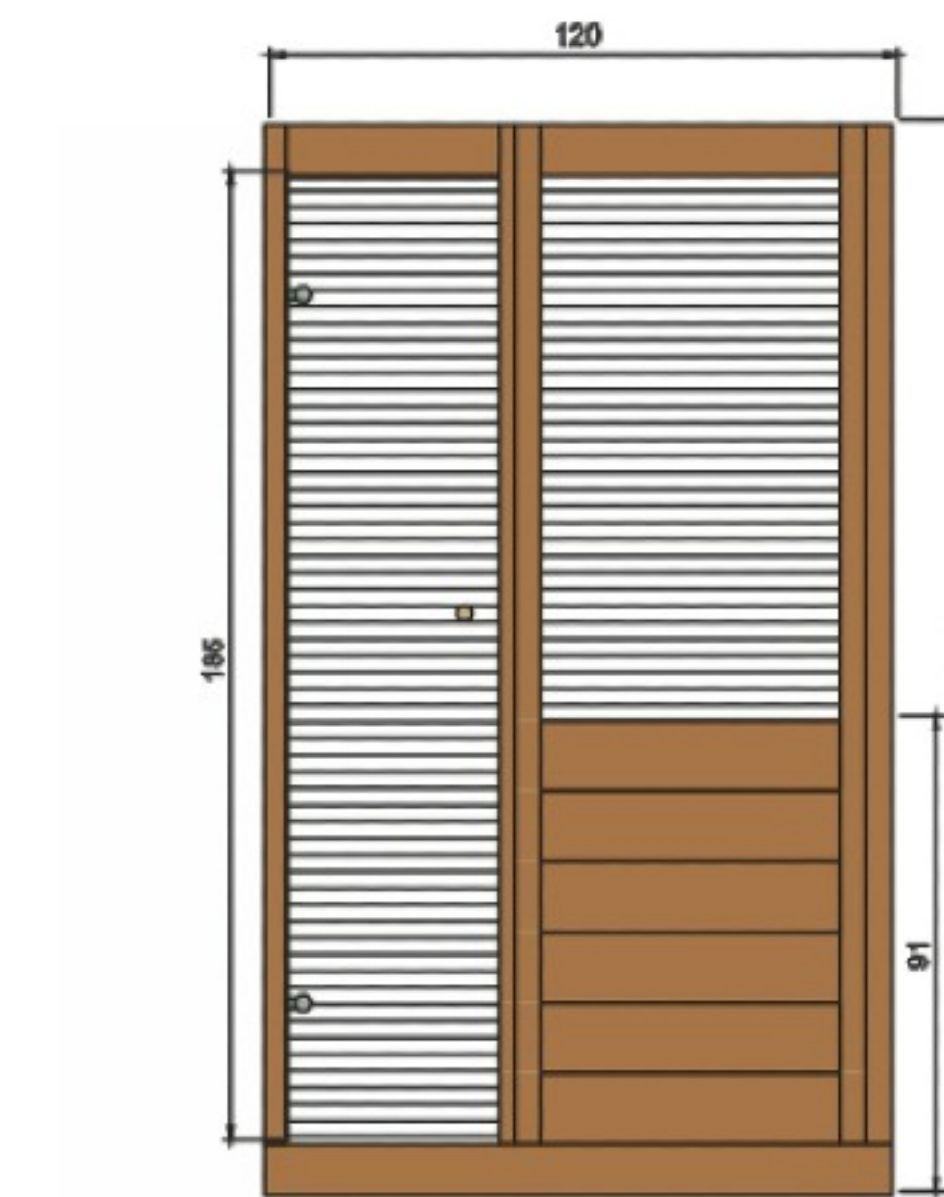

SMOOTH
ΣΑΟΥΝΑ ΕΣΩΤΕΡΙΚΟΥ ΧΩΡΟΥ
RELAXING IN STYLE

ΣΑΟΥΝΑ
Α Π Ο
Μ Α Σ Ι Φ
Ξ Υ Λ Ο

ΠΟΙΟΤΗΤΑ
ΕΡΓΟΝΟΜΙΑ
ΕΦΑΡΜΟΓΗ

2
ΑΤΟΜΑ

- Σάουνα εσωτερικού χώρου
- Χωρητικότητας 2 ατόμων
- Καμπίνα κατασκευασμένη από μασιφ ξύλο ελάτης 4cm
- Εξωτερικές Διαστάσεις:
Υψος 2,05m X Πλάτος 1,20m X Μήκος 1,20m
- Θερμαντικό σώμα ισχύος 4,5KW 220/380V
(από ανοξείδωτο ατσάλι)
- Ένα παγκάκι
- Ξύλινο υποπόδιο
- Γυαλί ασφαλείας 8mm
- Οι βίδες και οι σύνδεσμοι από ανοξείδωτο ατσάλι
- Φωτιστικά σάουνας
- Πέτρες σάουνας
- Αξεσουάρ σάουνας:
Ξύλινος κουβάς, ξύλινη κουτάλα, κλεψύδρα και
υγρόμετρο/θερμόμετρο
- Χειροποίητη κατασκευή
- Εύκολη συναρμολόγηση από δύο άτομα