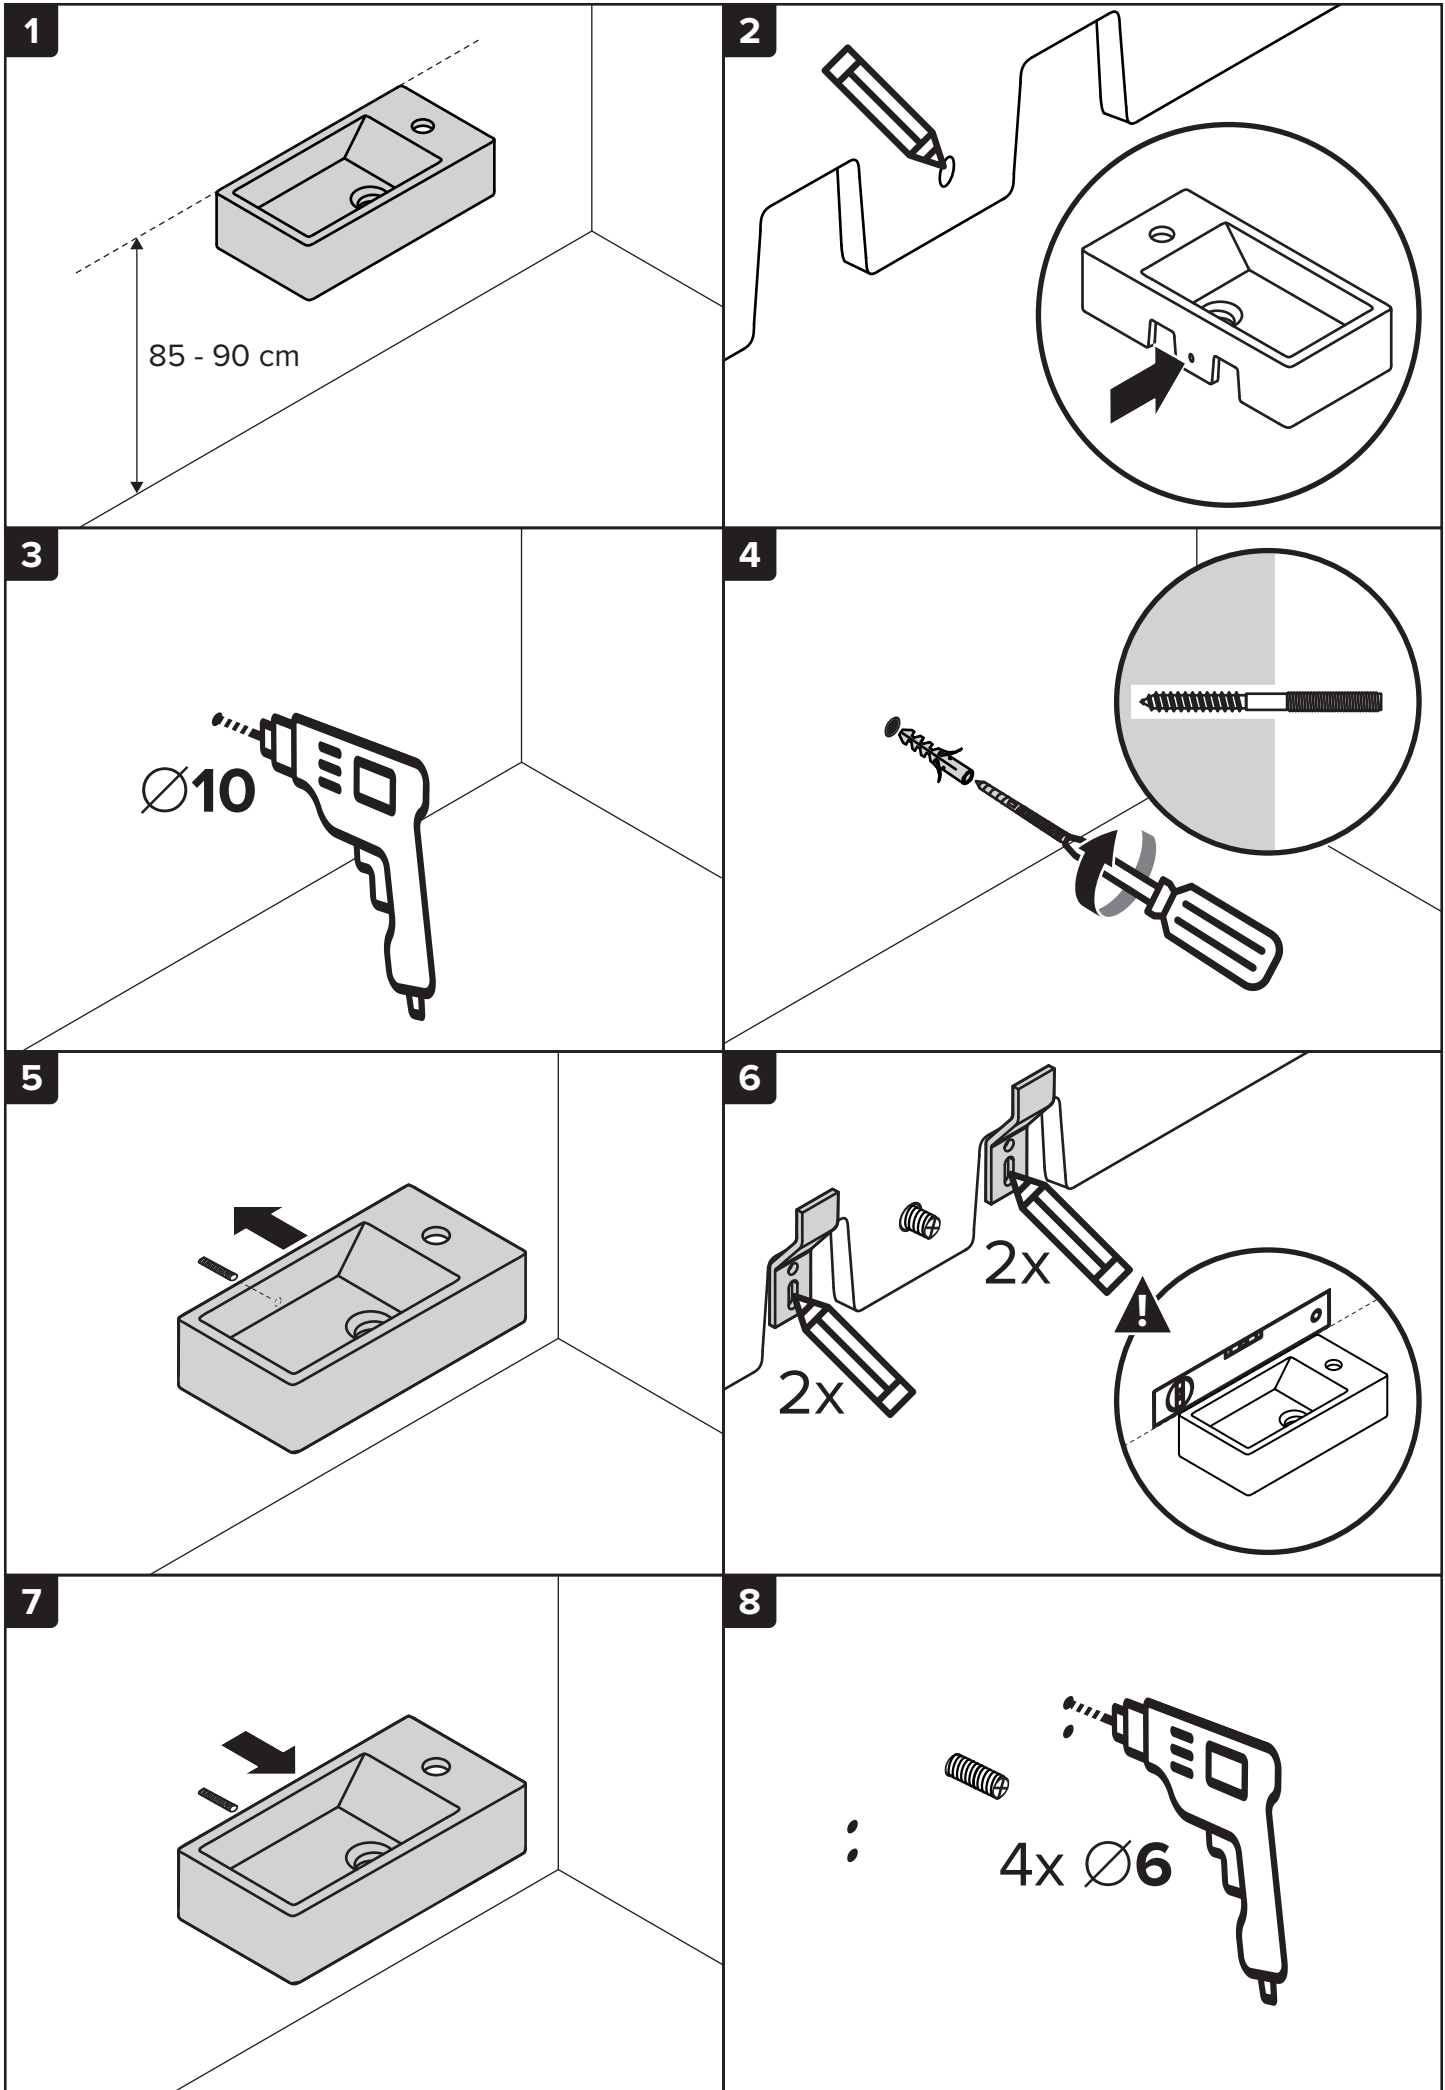

SATBRE4020SL
SATBRE4020SR

Brevis

Wall-mounted Washbasin

INSTALLATION GUIDE

9

!

These anchors can only be used for brick or concrete walls. We do NOT advise these plugs for any other type of wall.

Diese dübels können nur für steinmauer und betonwänden verwendet werden. Wir empfehlen diese dübels NICHT für andere arten von wänden.