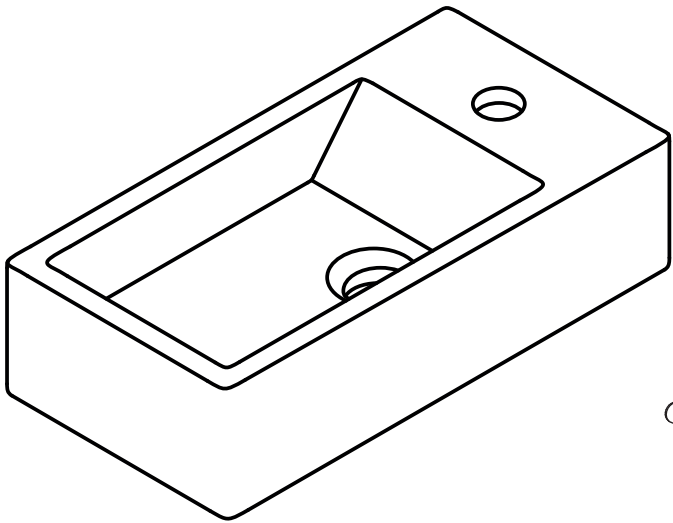

SATBRE4020SL
SATBRE4020SR

Brevis

Wall-mounted Washbasin

INSTALLATION GUIDE

9

!

These anchors can only be used for brick or concrete walls. We do NOT advise these plugs for any other type of wall.

Diese dübels können nur für steinmauer und betonwänden verwendet werden. Wir empfehlen diese dübels NICHT für andere arten von wänden.