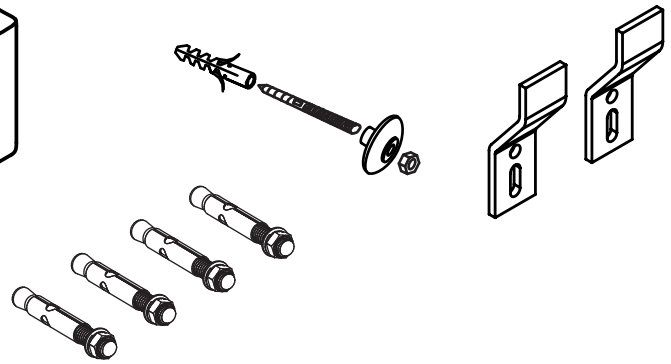

SATBRE4020SL
SATBRE4020SR

Brevis

Wall-mounted Washbasin

INSTALLATION GUIDE

9

!

These anchors can only be used for brick or concrete walls. We do NOT advise these plugs for any other type of wall.

Diese dübels können nur für steinmauer und betonwänden verwendet werden. Wir empfehlen diese dübels NICHT für andere arten von wänden.

Ces chevilles ne peuvent être utilisées que pour les murs de pierre ou en béton. Nous ne conseillons PAS ces chevilles pour tout autre type de mur.

Tyto kotvy mohou být použity do cihlových či betonových zdí. Nedoporučujeme kotvy do jiných než zmíněných typů zdí.