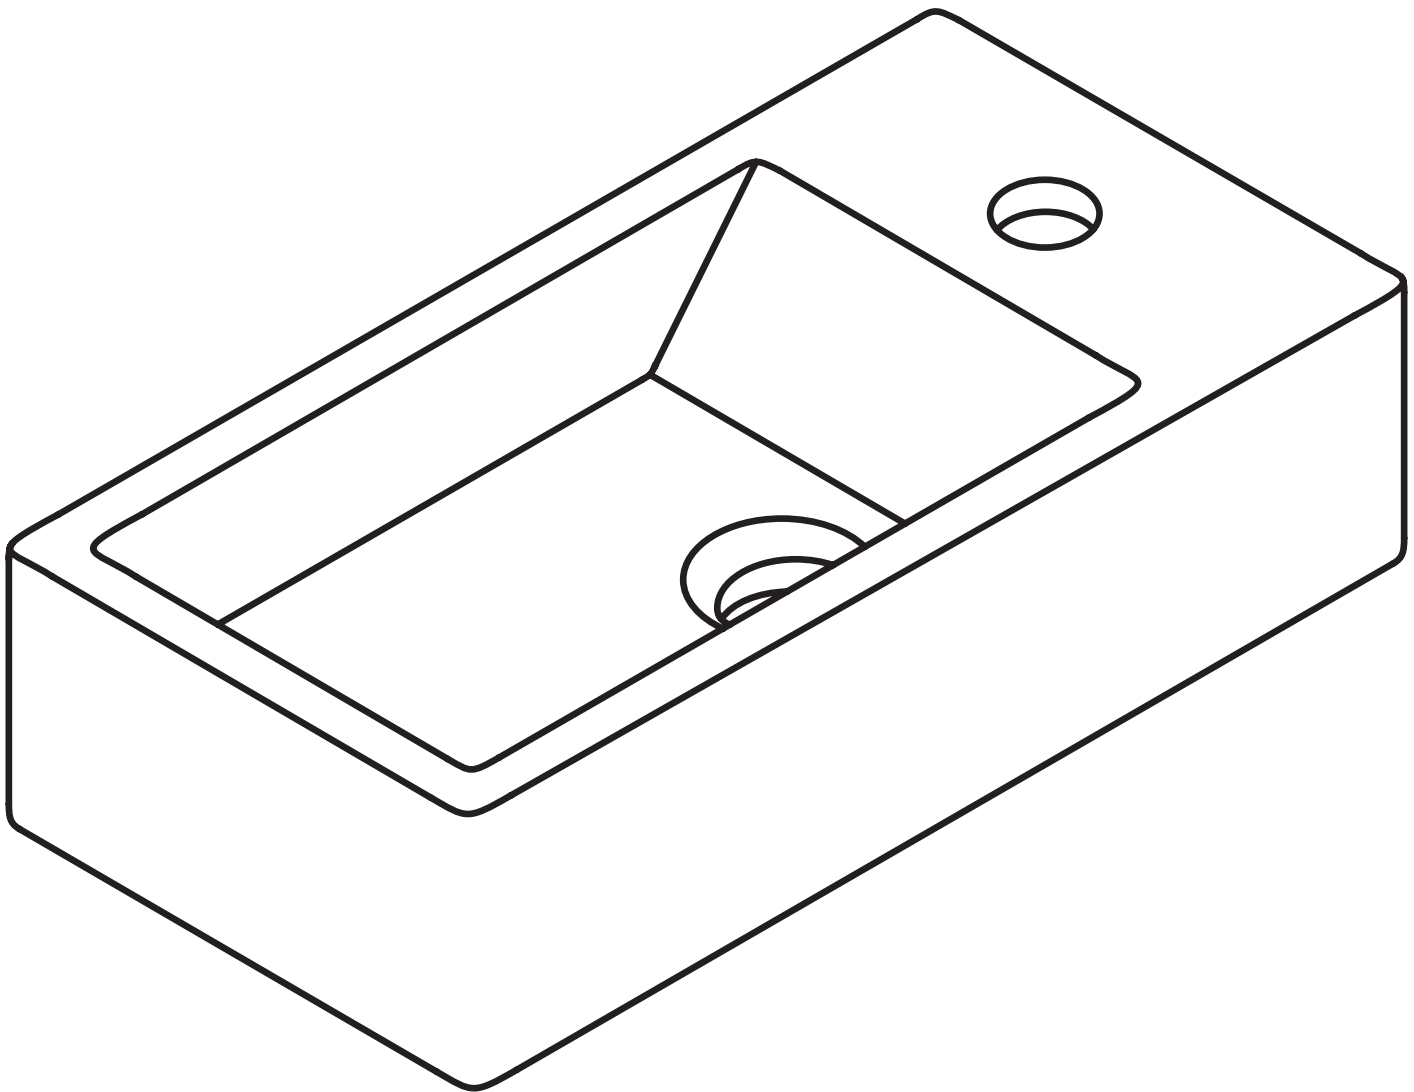

SATBRE4020SL
SATBRE4020SR

Brevis

Wall-mounted Washbasin

INSTALLATION GUIDE

9

!

These anchors can only be used for brick or concrete walls. We do NOT advise these plugs for any other type of wall.

Diese dübels können nur für steinmauer und betonwänden verwendet werden. Wir empfehlen diese dübels NICHT für andere arten von wänden.