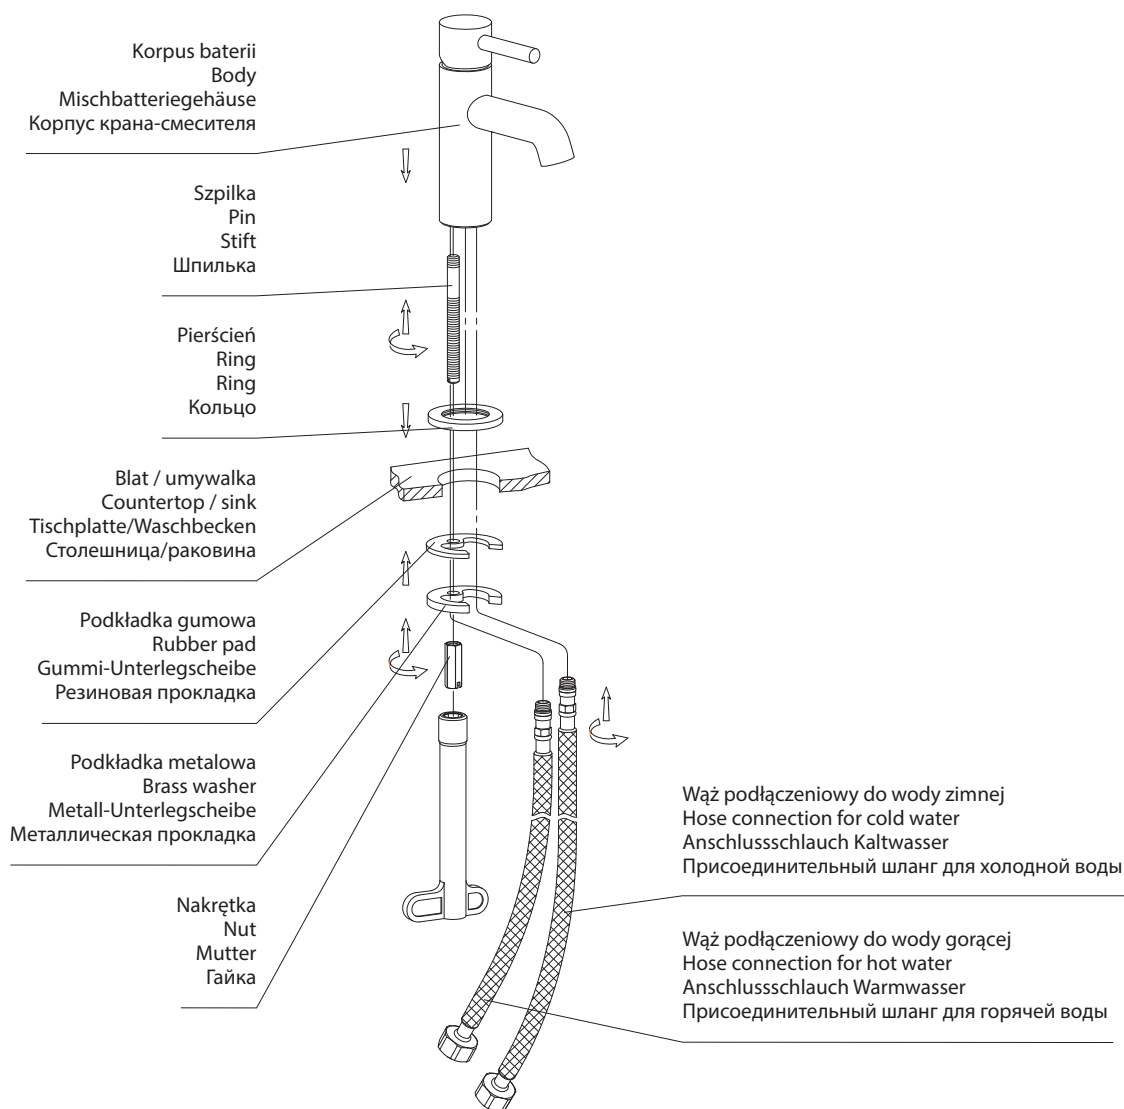

Y1210N

PL Instrukcja montażu i konserwacji
EN Installation and maintenance
DE Montage- und Wartungsanleitung
RU Инструкция по установке и уходу

 **OMNIRE**

Enjoy home, every day.

W zestawie / Included / Im Lieferumfang / В комплекте

Instrukcja pasuje do / Installation instructions for /
/ Anleitung passend zu / Инструкция для

- AD5110	- Y1210ST	- Y1220ST
- AD5112	- Y1212	- Y1213 MAX
- AD5120	- Y1212C	- Y1210N
- Y1210	- Y1220	

PL Czyszczenie i konserwacja