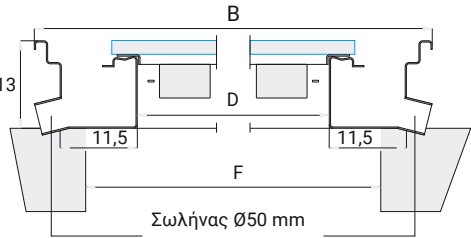

Διαθέσιμα μεγέθη

Μηκοτομή (Y)

Διατομή (X)

Διαθέσιμες διαστάσεις

	Διαστάσεις	Ανοιγόμενο μέρος	Εσωτερική οπή	Βάρος	Ανοιγόμενη επιφάνεια
Κωδικός	A x B	C x D	E x F	Kg	(m ²)
MX-A110	110 x 110	79,6 x 79,6	min 80 x max 94	80	0,63
MX-A130	130 x 130	99,6 x 99,6	min 100 x max 114	90	0,99
MX-A200	110 x 195,5	79,6 x 168,3	min 80 x 170 min 94 x 184	140	1,34