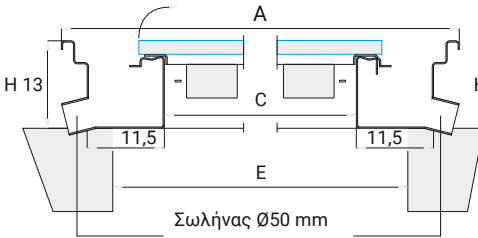

Διαθέσιμα μεγέθη

Μηκοτομή (Y)

Διατομή (X)

Διαθέσιμες διαστάσεις

	Διαστάσεις	Ανοιγόμενο μέρος	Εσωτερική οπή	Βάρος	Ανοιγόμενη επιφάνεια
Κωδικός	A x B	C x D	E x F	Kg	(m ²)
MX-A110	110 x 110	79,6 x 79,6	min 80 x max 94	80	0,63
MX-A130	130 x 130	99,6 x 99,6	min 100 x max 114	90	0,99
MX-A200	110 x 195,5	79,6 x 168,3	min 80 x 170 min 94 x 184	140	1,34