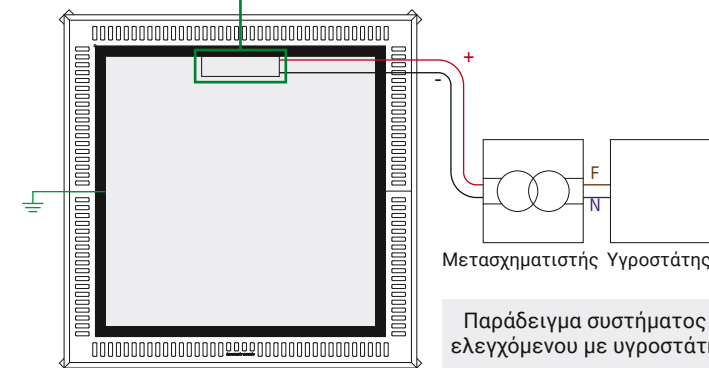

Ηλεκτρικός ανεμιστήρας (OUT)

Απαραίτητο αξεσουάρ για τη σωστή κυκλοφορία του αέρα.

Ο ηλεκτρικός ανεμιστήρας τύπου (OUT) περιλαμβάνεται μέσα στην τιμή πώλησης. Το παρόν σχέδιο προβάλλεται ως ένα παράδειγμα εγκατάστασης. Συνιστάται να συμβουλευτείτε έναν επαγγελματία για ιδανική τοποθέτηση βάσει των αναγκών σας.

Τρόπος λειτουργίας

Το ανοιγόμενο Lucernario aerante INOX συλλέγει το νερό της βροχής από το περιμετρικό κανάλι αποστράγγισης και ταυτόχρονα **επιτρέπει τον εξαερισμό του χώρου** μέσω των εισαγωγών αέρα.

Η συνεχής ροή αέρα χάρις στον ηλεκτρικό ανεμιστήρα, διασφαλίζει ότι δωμάτια όπως server rooms, μηχανοστάσια και χώροι τεχνικού ελέγχου αναπνέουν καλύτερα και πιο αποτελεσματικά. Η υγρασία μειώνεται σημαντικά και συνεπώς ο κίνδυνος βλάβης των μηχανημάτων και η συγκέντρωση μούχλας στον χώρο. Οι εισαγωγές αέρα προστατεύονται από ένα δίχτυ που **συγκρατεί τα σκουπίδια και τα έντομα**.

Απλώς ανασηκώστε το πλέγμα για να καθαρίσετε το κανάλι απορροής.

Υλικά κατασκευής

Το ανοιγόμενο Lucernario aerante INOX είναι κατασκευασμένο από σατινέ **ανοξειδωτο ατσάλι AISI 316** για μοντέρνα εμφάνιση και υψηλή **αντοχή στην οξείδωση**.

Το **πιστοποιημένο γυαλί ασφαλείας** παρέχει φυσικό φως και εξασφαλίζει τη διέλευση από πάνω του χάρις στην **αντιολισθητική επιφάνεια R11**.