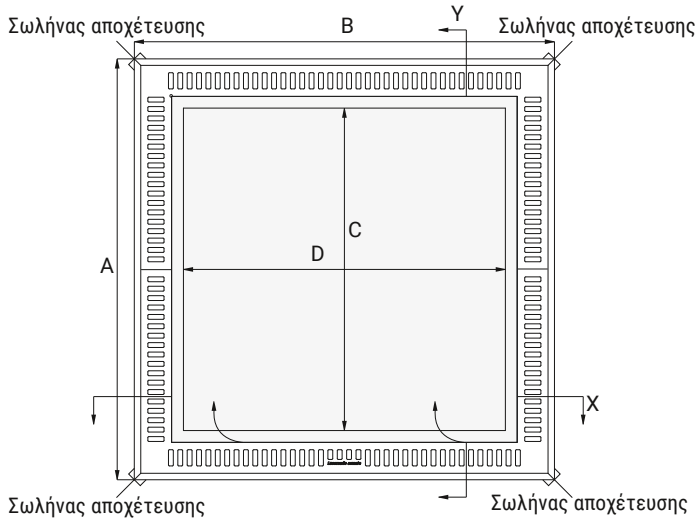

Απλώς ανασηκώστε το πλέγμα για να καθαρίσετε το κανάλι απορροής.

Υλικά κατασκευής

Το ανοιγόμενο Lucernario aerante INOX είναι κατασκευασμένο από σατινέ **ανοξειδωτο ατσάλι AISI 316** για μοντέρνα εμφάνιση και υψηλή **αντοχή στην οξείδωση**.

Διαθέσιμα μεγέθη

Μηκοτομή (Y)

Διατομή (X)

Διαθέσιμες διαστάσεις

	Διαστάσεις	Ανοιγόμενο μέρος	Εσωτερική οπή	Βάρος	Ανοιγόμενη επιφάνεια
Κωδικός	A x B	C x D	E x F	Kg	(m ²)
MX-A110	110 x 110	79,6 x 79,6	min 80 x max 94	80	0,63
MX-A130	130 x 130	99,6 x 99,6	min 100 x max 114	90	0,99
MX-A200	110 x 195,5	79,6 x 168,3	min 80 x 170 min 94 x 184	140	1,34