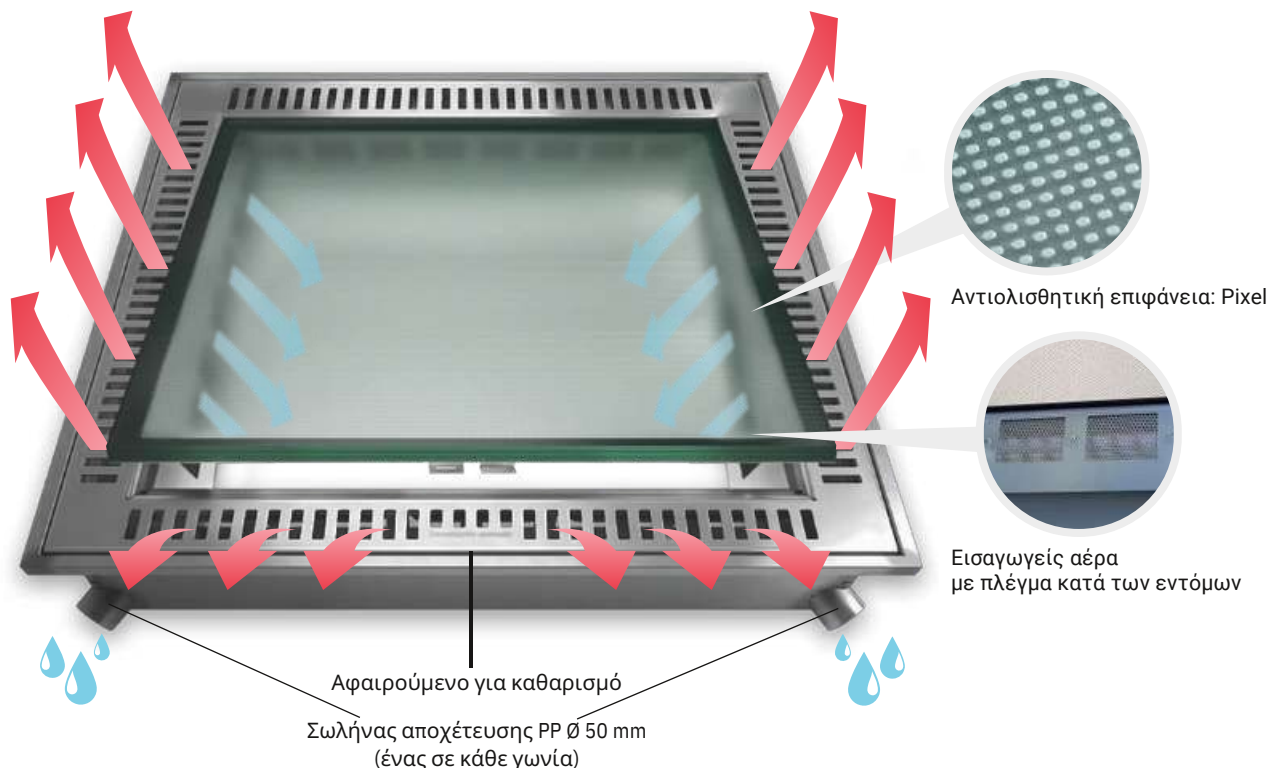

Το νερό που συλλέγεται από τα
κανάλια αποστράγγισης
μεταφέρεται στην αποχέτευση.
Η αντιολισθητική του επιφάνεια το
καθιστά κατάλληλο και απόλυτα
ασφαλές για χρήση με νερό.

Αποθήκευση εργαλείων

Το Lucernario aerante INOX Openable
χρησιμοποιείται για την
**αποθήκευση αντικειμένων και
εργαλείων** μέσα στον θάλαμο,
όπως βούρτσες, δίχτυα, **ρομπότ
καθαρισμού πισίνας** κ.α.

Επικάλυψη με πλακάκι

Το Lucernario aerante INOX Openable
μπορεί να επικαλυφθεί με
πορσελάνινα πλακάκια ή με δάπεδο
από ρητίνη.

Ηλεκτρικός ανεμιστήρας (OUT)

Απαραίτητο αξεσουάρ για τη σωστή κυκλοφορία του αέρα.

Τρόπος λειτουργίας

Το ανοιγόμενο Lucernario aerante INOX συλλέγει το νερό της βροχής από το περιμετρικό κανάλι αποστράγγισης και ταυτόχρονα **επιτρέπει τον εξαερισμό του χώρου** μέσω των εισαγωγών αέρα.

Το **πιστοποιημένο γυαλί ασφαλείας** παρέχει φυσικό φως και εξασφαλίζει τη διέλευση από πάνω του χάρις στην **αντιολισθητική επιφάνεια R11**.

Παράδειγμα εγκατάστασης

Αυτό το διάγραμμα εγκατάστασης προβάλλεται ως παράδειγμα εγκατάστασης. Συνιστάται να συμβουλευτείτε έναν επαγγελματία που μπορεί να καθορίσει την ιδανική υλοποίηση του δαπέδου σας.