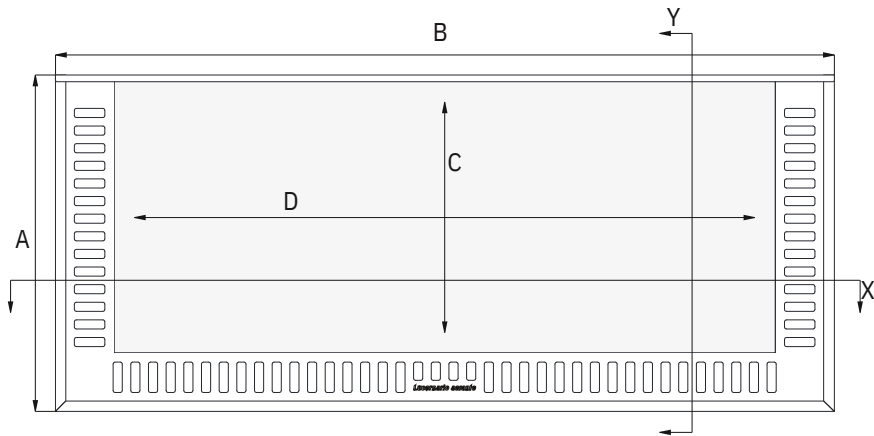

Παράδειγμα εγκατάστασης δίπλα σε τοίχο

Παράδειγμα εγκατάστασης σε δάπεδο (μακριά από τοίχο)

Τα διαγράμματα εγκατάστασης παρέχονται ως παραδείγματα.

Σας συνιστούμε να συμβουλευτείτε έναν επαγγελματία που μπορεί να καθορίσει την ιδανική υλοποίηση του δαπέδου σας.

Διαθέσιμα μεγέθη

Μηκοτομή (Y)

Διατομή (X)

Σωλήνας αποχέτευσης PP Ø50 mm

Σωλήνας αποχέτευσης PP Ø50 mm

Διαθέσιμες διαστάσεις

Κωδικός	Ολοκληρωμένο προϊόν		Είσοδος φωτός			Από - Έως τη βάση της τρύπας		Βάρος Kg
	A	B	C	D	CxD(cm ²)	E	F	
XS55	55	130	34,6	99,6	3446,16	35-47	100-114	44
S65	65	150	44,6	119,6	5334,16	45-57	120-134	57
NEW S85	85	150	64,6	119,6	7726,16	65-77	120-134	73
M65	65	170	44,6	139,6	6226,16	45-57	140-154	64
L65	65	190	44,6	159,6	7118,16	45-57	160-174	71