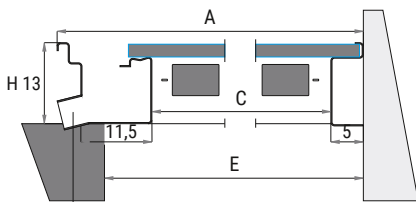

Παράδειγμα εγκατάστασης δίπλα σε τοίχο

Παράδειγμα εγκατάστασης σε δάπεδο (μακριά από τοίχο)

Τα διαγράμματα εγκατάστασης παρέχονται ως παραδείγματα.

Σας συνιστούμε να συμβουλευτείτε έναν επαγγελματία που μπορεί να καθορίσει την ιδανική υλοποίηση του δαπέδου σας.

Διαθέσιμα μεγέθη

Μηκοτομή (Y)

Διατομή (X)

Σωλήνας αποχέτευσης PP Ø50 mm

Σωλήνας αποχέτευσης PP Ø50 mm

Διαθέσιμες διαστάσεις

Κωδικός	Ολοκληρωμένο προϊόν		Είσοδος φωτός			Από - Έως τη βάση της τρύπας		Βάρος Kg
	A	B	C	D	CxD(cm ²)	E	F	
XS55	55	130	34,6	99,6	3446,16	35-47	100-114	44
S65	65	150	44,6	119,6	5334,16	45-57	120-134	57
NEW S85	85	150	64,6	119,6	7726,16	65-77	120-134	73
M65	65	170	44,6	139,6	6226,16	45-57	140-154	64
L65	65	190	44,6	159,6	7118,16	45-57	160-174	71