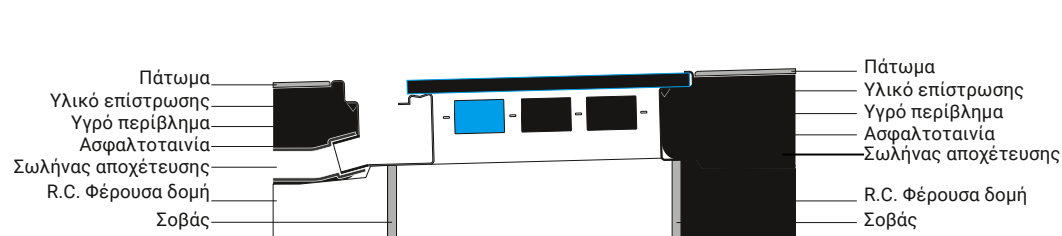

Παράδειγμα εγκατάστασης σε δάπεδο (μακριά από τοίχο)