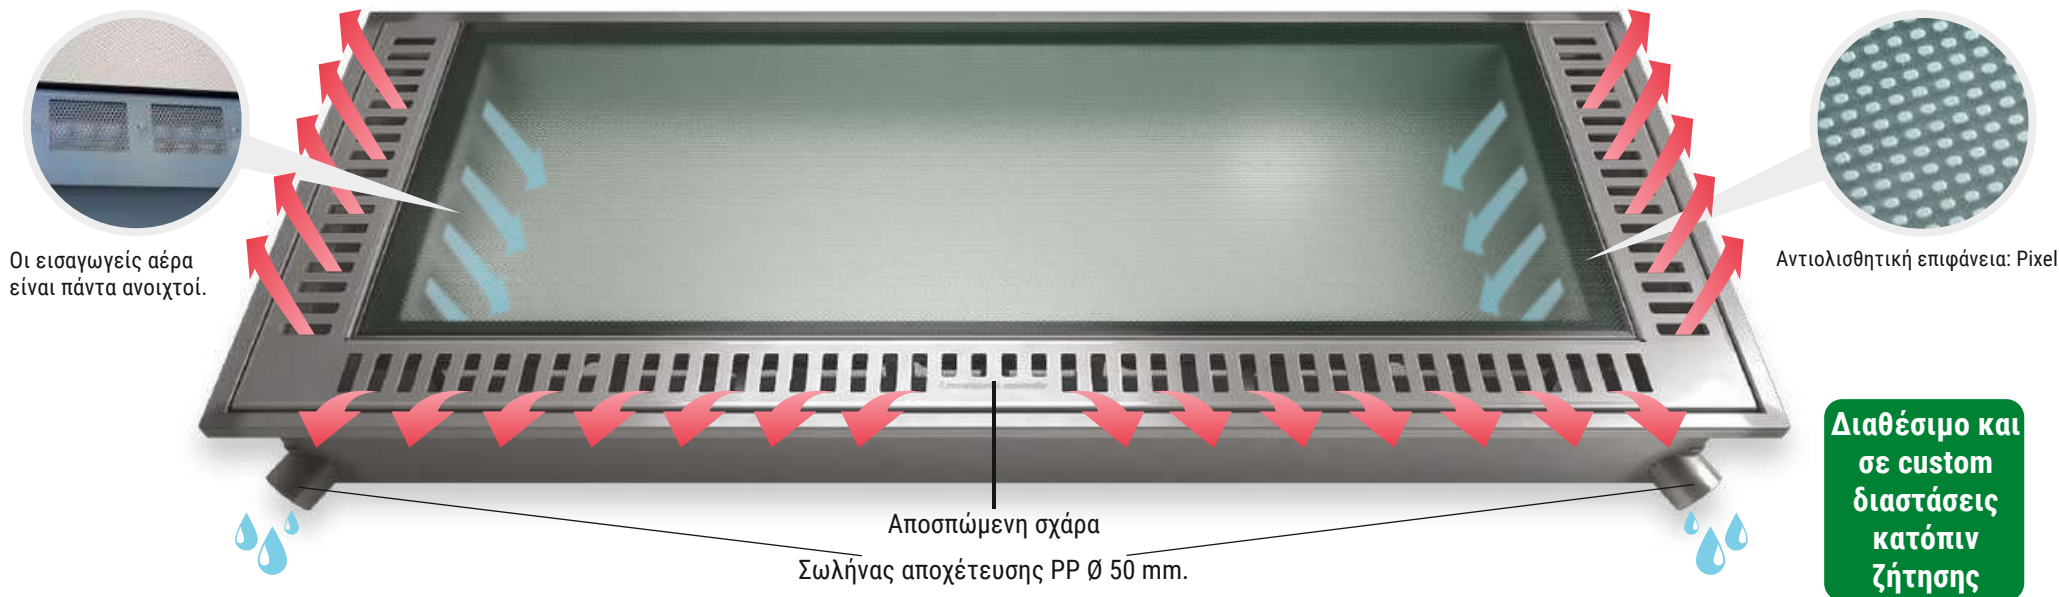

Η κατασκευή από ανοξείδωτο ατσάλι και η πιστοποιημένη ανθεκτικότητα για μεγάλο βάρος εξασφαλίζουν την εύκολη προσαρμογή σε κάθε συνθήκη. Οι μπροστινοί σωλήνες αποχέτευσης διοχετεύουν το βρόχινο νερό στους ενσωματωμένους σωλήνες αποστράγγισης προς το ισόγειο, ώστε να προστατεύονται τα παράθυρα του υπογείου και να διατηρούνται καθαρά και στεγνά.

Γιατί να επιλέξετε έναν φωταγωγό *Lucernario aerante INOX*

Φυσικό φως

Τα συγκολλημένα φύλλα γυαλιού έχουν ένα ελαφρύ σατινέ φινιρίσμα που επιτρέπει την καλύτερη διάχυση του φωτός στο υπόγειο. Το αντιολισθητικό σχέδιο βοηθά στην προστασία της επιφάνειας του γυαλιού από γρατσουνιές.

Απαράμιλλη καθαριότητα

Τα σκουπίδια και η σκόνη συγκεντρώνονται μέσα σε ένα εύκολα καθαριζόμενο δοχείο. Το εγκατεστημένο δίκτυ ασφαλείας αποτρέπει την εισχώρηση εντόμων και σκουπιδιών.

Ασφάλεια

Η τεχνολογία που εφαρμόζεται στο προϊόν το καθιστά ασφαλέστερο από μια παραδοσιακή σχάρα, ελαχιστοποιώντας τον κίνδυνο διάρρηξης από το υπόγειο. Προϊόν ασφαλείας με πιστοποίηση RC2.

Τρόπος λειτουργίας

Το Lucernario aerante INOX συλλέγει το νερό της βροχής από το κανάλι αποστράγγισης του και επιτρέπει τον συνεχή εξαερισμό του υπόγειου περιβάλλοντος μέσω των εισαγωγών αέρα. Οι εισαγωγές αέρα, που **είναι πάντα ανοιχτές**, προστατεύονται από **πλέγματα κατά των εντόμων και σκουπιδιών**. Απλώς ανασηκώστε τη σχάρα για να καθαρίσετε το κανάλι αποστράγγισης.