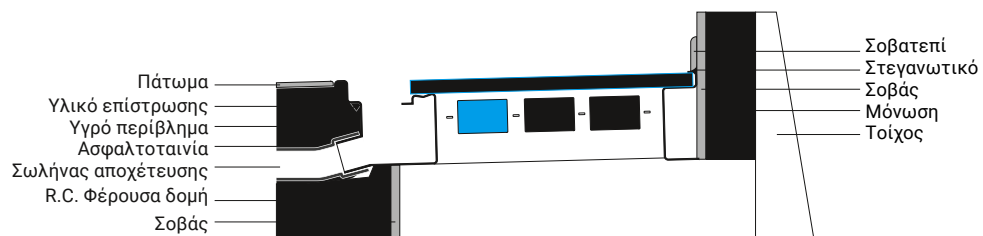

Παράδειγμα εγκατάστασης δίπλα σε τοίχο