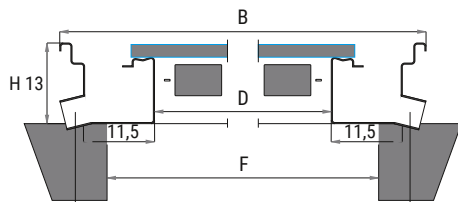

Παράδειγμα εγκατάστασης δίπλα σε τοίχο

Παράδειγμα εγκατάστασης σε δάπεδο (μακριά από τοίχο)

Τα διαγράμματα εγκατάστασης παρέχονται ως παραδείγματα.

Σας συνιστούμε να συμβουλευτείτε έναν επαγγελματία που μπορεί να καθορίσει την ιδανική υλοποίηση του δαπέδου σας.

Διαθέσιμα μεγέθη

Μηκοτομή (Y)

Διατομή (X)

Σωλήνας αποχέτευσης PP Ø50 mm

Σωλήνας αποχέτευσης PP Ø50 mm

Διαθέσιμες διαστάσεις

Κωδικός	Ολοκληρωμένο προϊόν		Είσοδος φωτός			Από - Έως τη βάση της τρύπας		Βάρος Kg
	A	B	C	D	CxD(cm ²)	E	F	
XS55	55	130	34,6	99,6	3446,16	35-47	100-114	44
S65	65	150	44,6	119,6	5334,16	45-57	120-134	57
NEW S85	85	150	64,6	119,6	7726,16	65-77	120-134	73
M65	65	170	44,6	139,6	6226,16	45-57	140-154	64
L65	65	190	44,6	159,6	7118,16	45-57	160-174	71