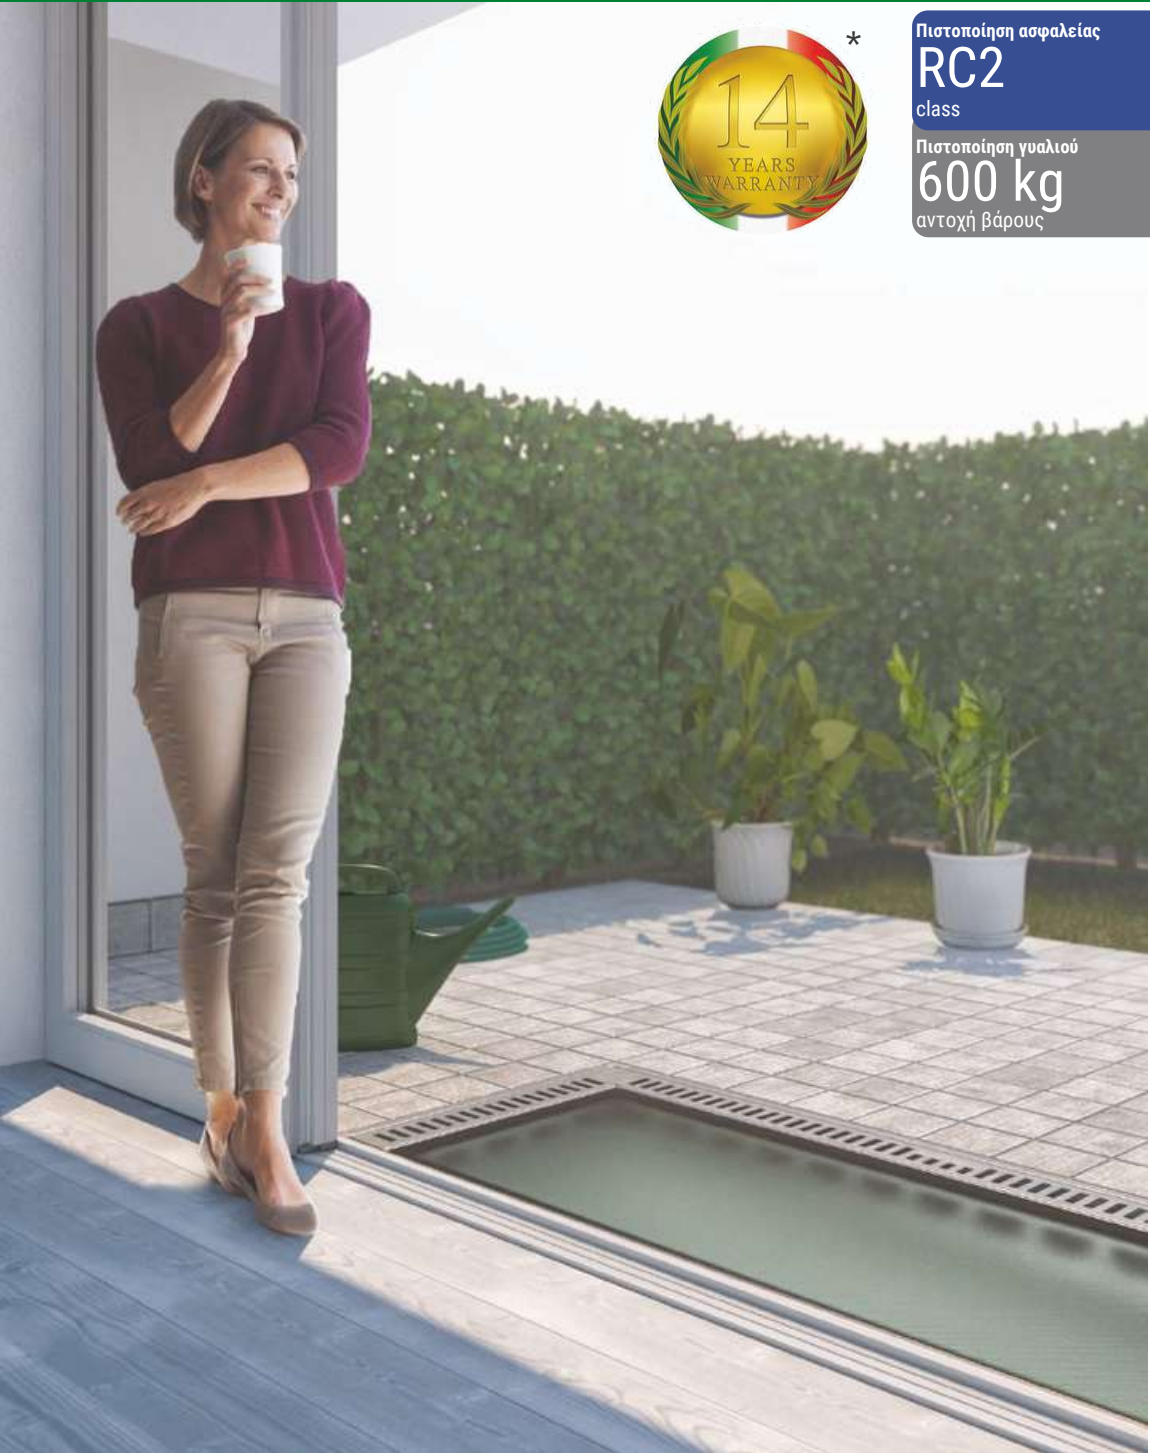

Lucernario aerante[®] INOX

Αεριζόμενος φωταγωγός

Πιστοποίηση ασφαλείας

RC2
class

Πιστοποίηση γυαλιού

600 kg
αντοχή βάρους

Επανεφεύρεση των φωταγωγών

Το *Lucernario aerante INOX* μπορεί να τοποθετηθεί κατά την κατασκευή ή ανακαίνιση ταρατσών δαπέδων και πεζοδρομίων με φωταγωγούς. Επίσης, είναι ιδανικό για εφαρμογή σε κήπους και σε προκατασκευασμένους φωταγωγούς από τσιμέντο ή πλαστικό.

Η κατασκευή από ανοξείδωτο ατσάλι και η πιστοποιημένη ανθεκτικότητα για μεγάλο βάρος εξασφαλίζουν την εύκολη προσαρμογή σε κάθε συνθήκη. Οι μπροστινοί σωλήνες αποχέτευσης διοχετεύουν το βρόχινο νερό στους ενσωματωμένους σωλήνες αποστράγγισης προς το ισόγειο, ώστε να προστατεύονται τα παράθυρα του υπογείου και να διατηρούνται καθαρά και στεγνά.

Γιατί να επιλέξετε έναν φωταγωγό *Lucernario aerante INOX*

Φυσικό φως

Τα συγκολλημένα φύλλα γυαλιού έχουν ένα ελαφρύ σατινέ φινιρίσμα που επιτρέπει την καλύτερη διάχυση του φωτός στο υπόγειο. Το αντιολισθητικό σχέδιο βοηθά στην προστασία της επιφάνειας του γυαλιού από γρατσουνιές.