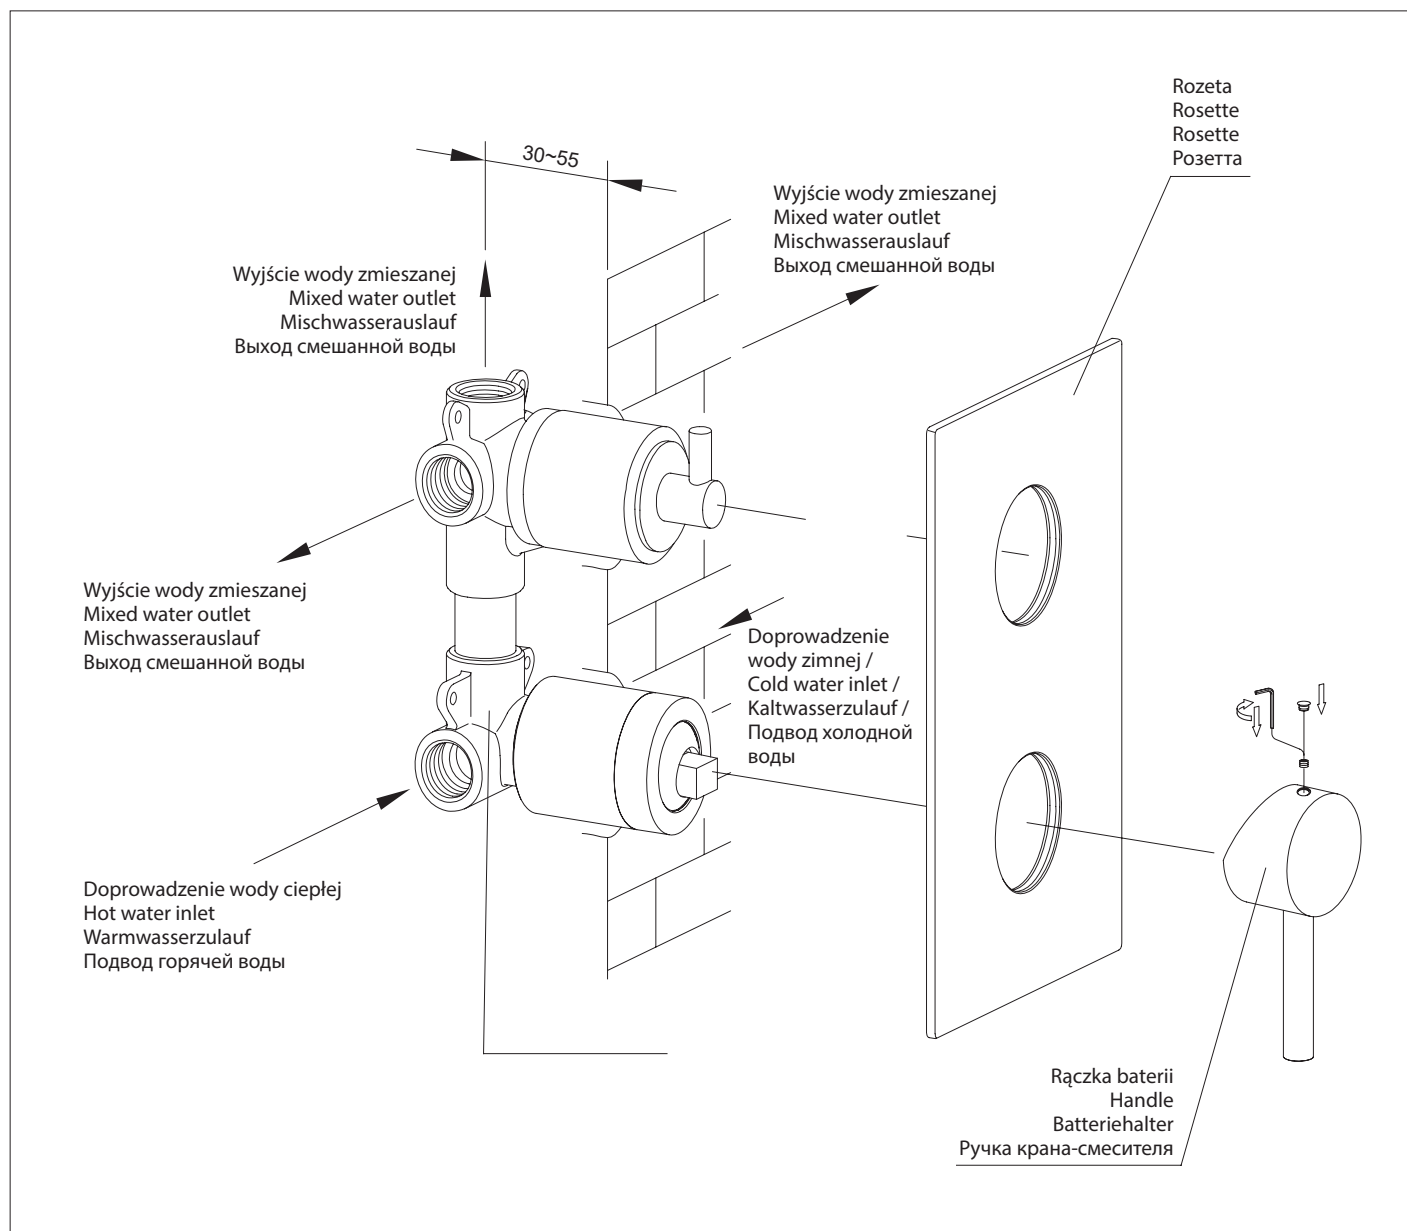

Y1237/K

PL Instrukcja montażu i konserwacji
EN Installation and maintenance
DE Montage- und Wartungsanleitung
RU Инструкция по установке и уходу

 **OMNIRE**

Enjoy home, every day.

W zestawie / Included / Im Lieferumfang / В комплекте