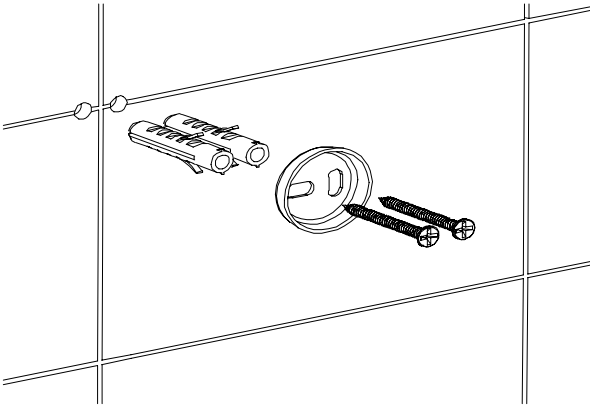

Seria Modern Project

PL Instrukcja montażu i konserwacji
EN Installation and maintenance
DE Montage- und Wartungsanleitung
RU Инструкция по установке и уходу

OMNIRE

Enjoy home, every day.

W zestawie / Included / Im Lieferumfang / В комплекте

1

2

3

4

PL Czyszczenie i konserwacja

1. Do czyszczenia produktów nie należy stosować środków żrących lub ściernych.
2. Powierzchnię produktów przecierać miękką ściereczką nasączoną w roztworze łagodnego środka czyszczącego.

EN Cleaning and maintenance

1. The products should not be cleaned with any acidic or abrasive cleansers.
2. The products' surfaces should be cleaned with a soft cloth and a solution of a gentle cleanser.

DE Reinigung und Wartung

1. Zur Reinigung des Produkte dürfen keine aggressiven oder kratzenden Mittel verwendet werden.
2. Die Oberfläche des Produkte soll mittels eines mit mildem Reinigungsmittel getränkten Lappens abgewischt werden.

RU Очистка и уход

1. Для очистки продуктов избегать разъедающих и истирающих веществ.
2. Поверхность продуктов протирать мягкой тряпкой, намоченной в растворе деликатного моющего средства.