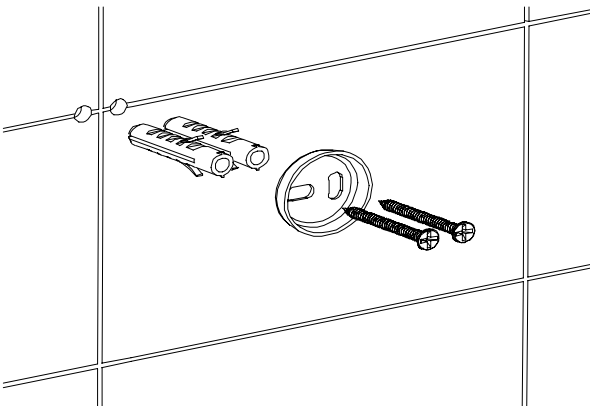

Seria Modern Project

PL Instrukcja montażu i konserwacji
EN Installation and maintenance
DE Montage- und Wartungsanleitung
RU Инструкция по установке и уходу

OMNIRE

Enjoy home, every day.

W zestawie / Included / Im Lieferumfang / В комплекте

1

2

3

4

PL Czyszczenie i konserwacja

1. Do czyszczenia produktów nie należy stosować środków żrących lub ściernych.
2. Powierzchnię produktów przecierać miękką ściereczką nasączoną w roztworze łagodnego środka czyszczącego.

EN Cleaning and maintenance

1. The products should not be cleaned with any acidic or abrasive cleansers.
2. The products' surfaces should be cleaned with a soft cloth and a solution of a gentle cleanser.

DE Reinigung und Wartung

1. Zur Reinigung des Produkte dürfen keine aggressiven oder kratzenden Mittel verwendet werden.
2. Die Oberfläche des Produkte soll mittels eines mit mildem Reinigungsmittel getränkten Lappens abgewischt werden.

RU Очистка и уход

1. Для очистки продуктов избегать разъедающих и истирающих веществ.
2. Поверхность продуктов протирать мягкой тряпкой, намоченной в растворе деликатного моющего средства.