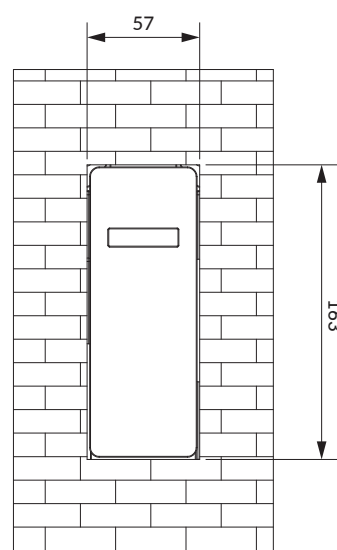

Y1236ROCR

Instrukcja montażu i konserwacji | Installation and maintenance | Montage- und Wartungsanleitung | Инструкция по установке и уходу