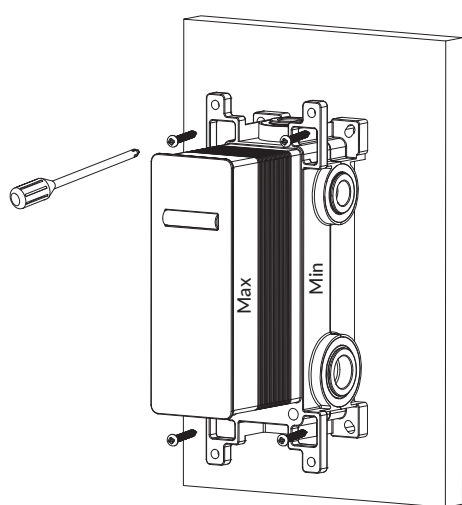

Y1236ROCR

Instrukcja montażu i konserwacji | Installation and maintenance | Montage- und Wartungsanleitung | Инструкция по установке и уходу