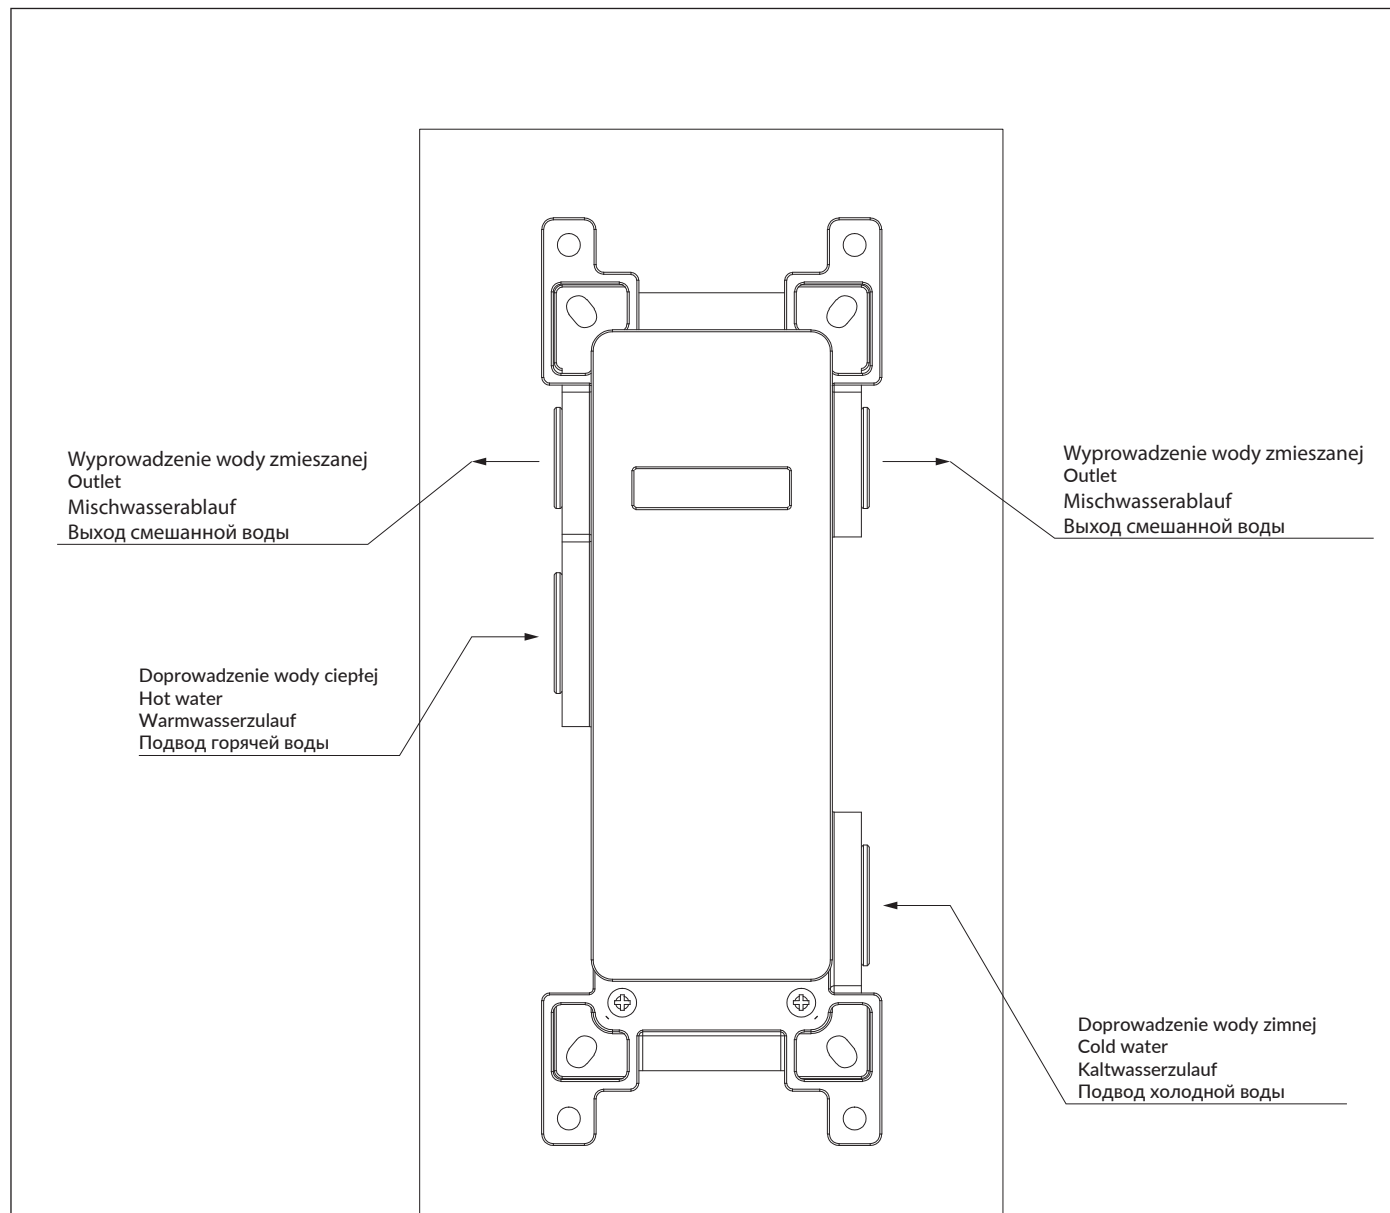

## Y1236ROCR

Instrukcja montażu i konserwacji | Installation and maintenance | Montage- und Wartungsanleitung | Инструкция по установке и уходу

PL Powierzchnię produktów należy czyścić miękką ściereczką z dodatkiem łagodnego środka czyszczącego lub roztworu kwasu cytrynowego. Niewskazane jest stosowanie szorstkich materiałów ani żrących lub ściernych środków czyszczących, ponieważ mogą one spowodować uszkodzenia powłoki. Po więcej informacji i przydatnych wskazówek dotyczących dbania o produkty zapraszamy na [omnires.com](http://omnires.com).