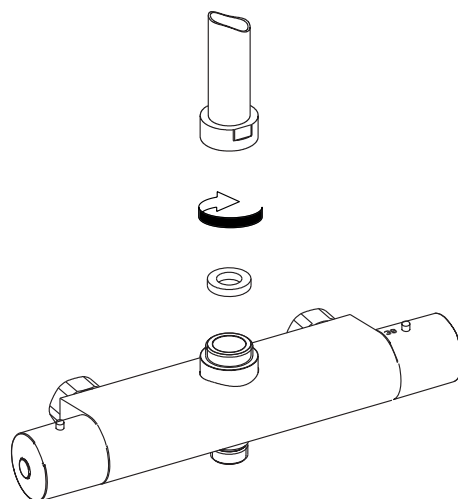

Y1244XOCR

Instrukcja montażu i konserwacji | Installation and maintenance | Montage- und Wartungsanleitung | Инструкция по установке и уходу

1

2

3

4

PL Powierzchnię produktów należy czyścić miękką ściereczką z dodatkiem łagodnego środka czyszczącego lub roztworu kwasu cytrynowego. Niewskazane jest stosowanie szorstkich materiałów ani żrących lub ścierających środków czyszczących, ponieważ mogą one spowodować uszkodzenia powłoki. Po więcej informacji i przydatnych wskazówek dotyczących dbania o produkty zapraszamy na omnires.com.