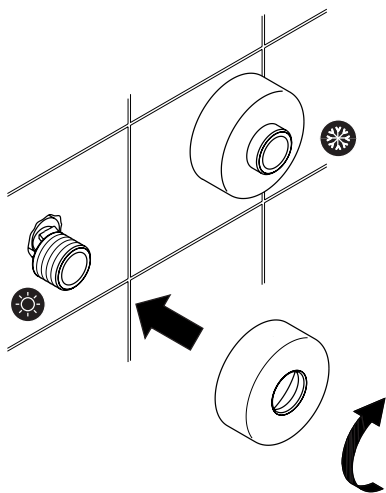

Y1244XOCR

Instrukcja montażu i konserwacji | Installation and maintenance | Montage- und Wartungsanleitung | Инструкция по установке и уходу

1

2

3

4

PL Powierzchnię produktów należy czyścić miękką ściereczką z dodatkiem łagodnego środka czyszczącego lub roztworu kwasu cytrynowego. Niewskazane jest stosowanie szorstkich materiałów ani żrących lub ścierających środków czyszczących, ponieważ mogą one spowodować uszkodzenia powłoki. Po więcej informacji i przydatnych wskazówek dotyczących dbania o produkty zapraszamy na omnires.com.