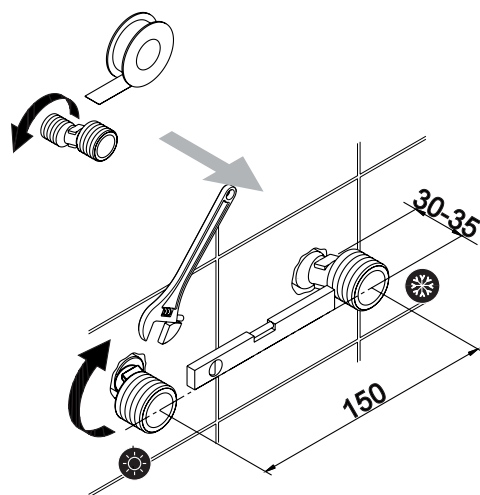

Y1244XOCR

Instrukcja montażu i konserwacji | Installation and maintenance | Montage- und Wartungsanleitung | Инструкция по установке и уходу

1

2

3

4

PL Powierzchnię produktów należy czyścić miękką ściereczką z dodatkiem łagodnego środka czyszczącego lub roztworu kwasu cytrynowego. Niewskazane jest stosowanie szorstkich materiałów ani żrących lub ścierających środków czyszczących, ponieważ mogą one spowodować uszkodzenia powłoki. Po więcej informacji i przydatnych wskazówek dotyczących dbania o produkty zapraszamy na omnires.com.