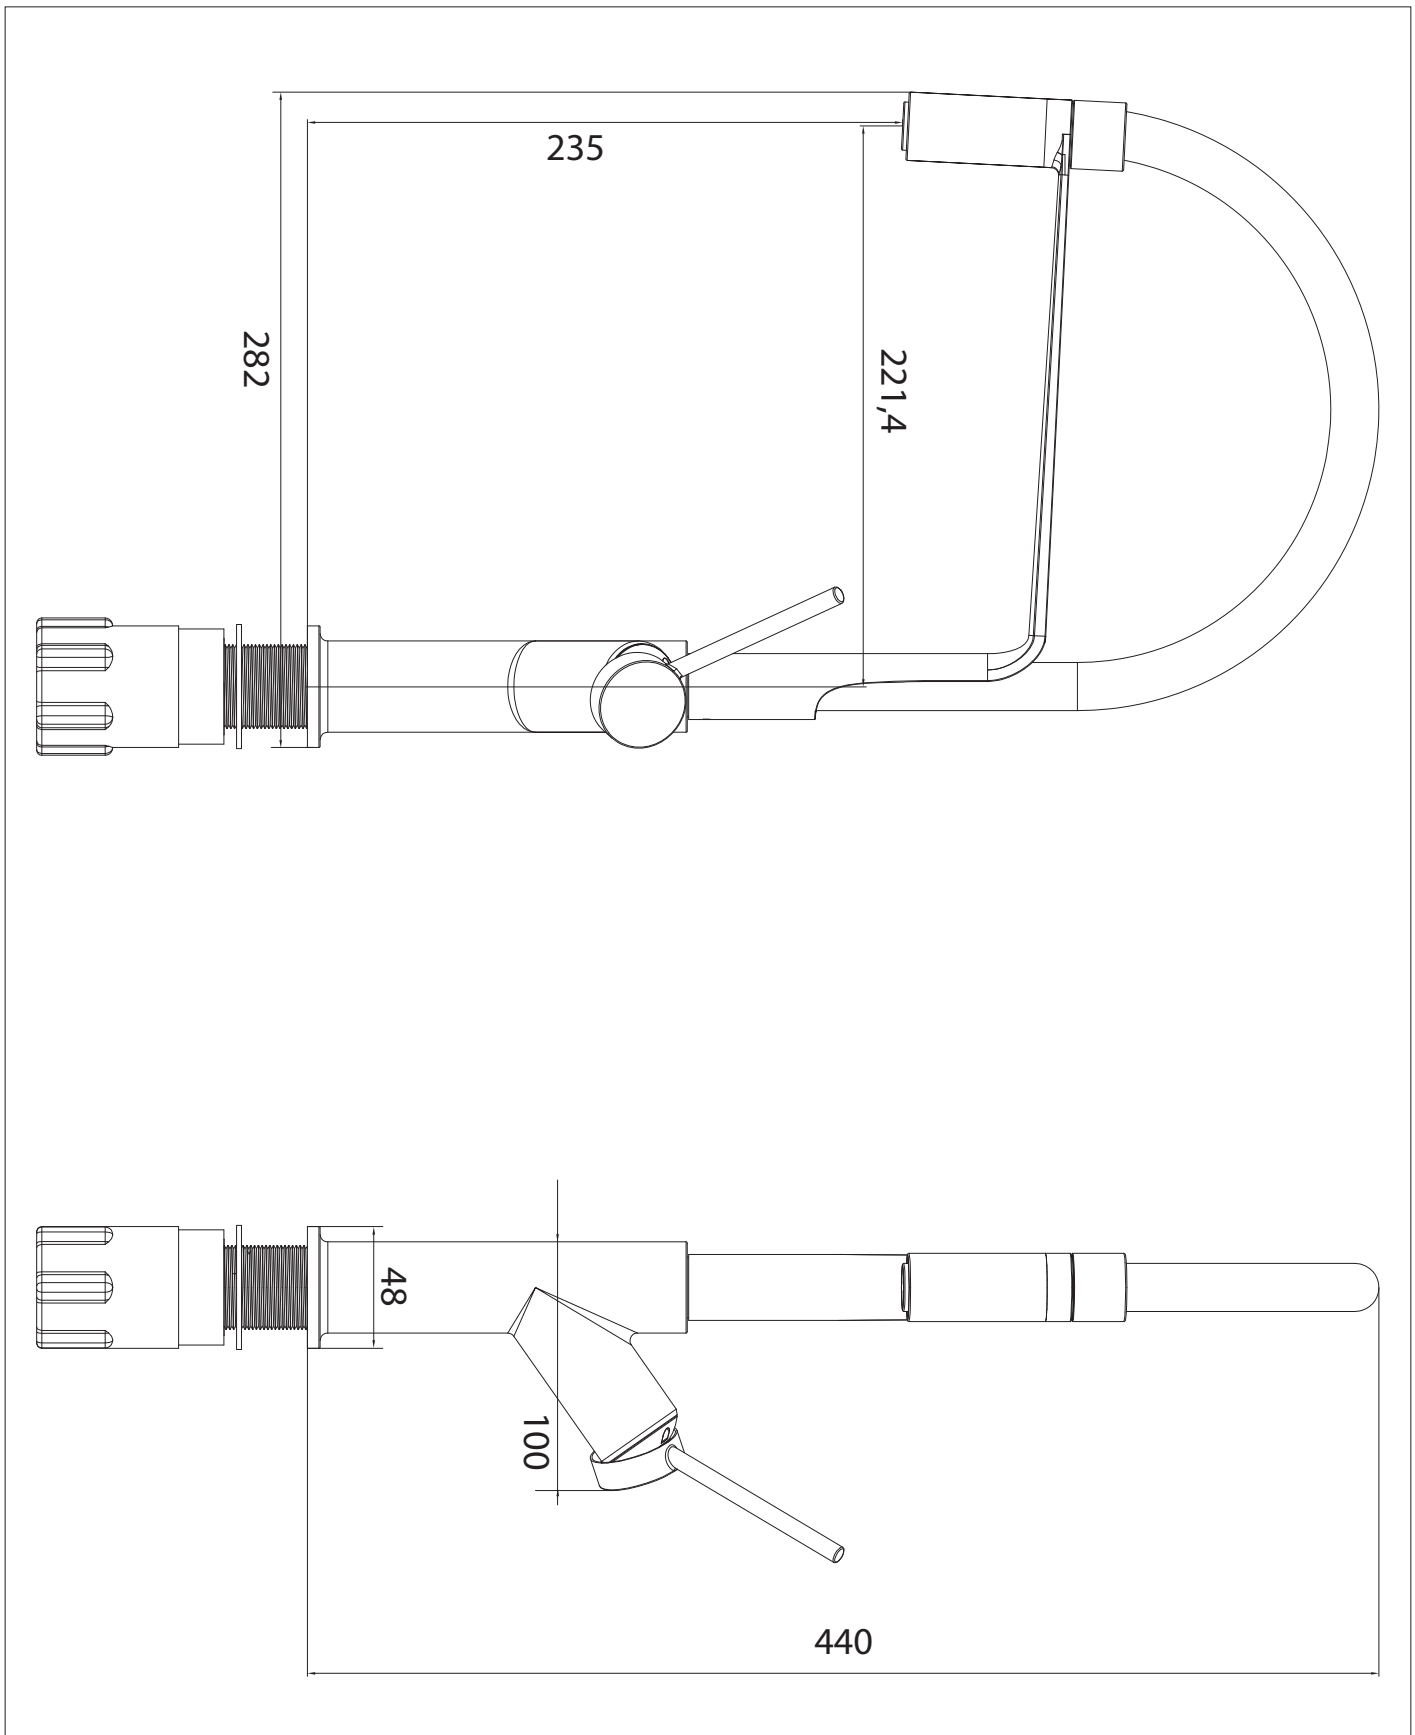

Vita VI6350 BL

PL Rysunek techniczny
EN Technical drawing
DE Technisches zeichen
RU Технический чертеж

OMNIRE

Enjoy home, every day.

* 5 9 0 2 5 3 9 8 1 7 0 0 3 *