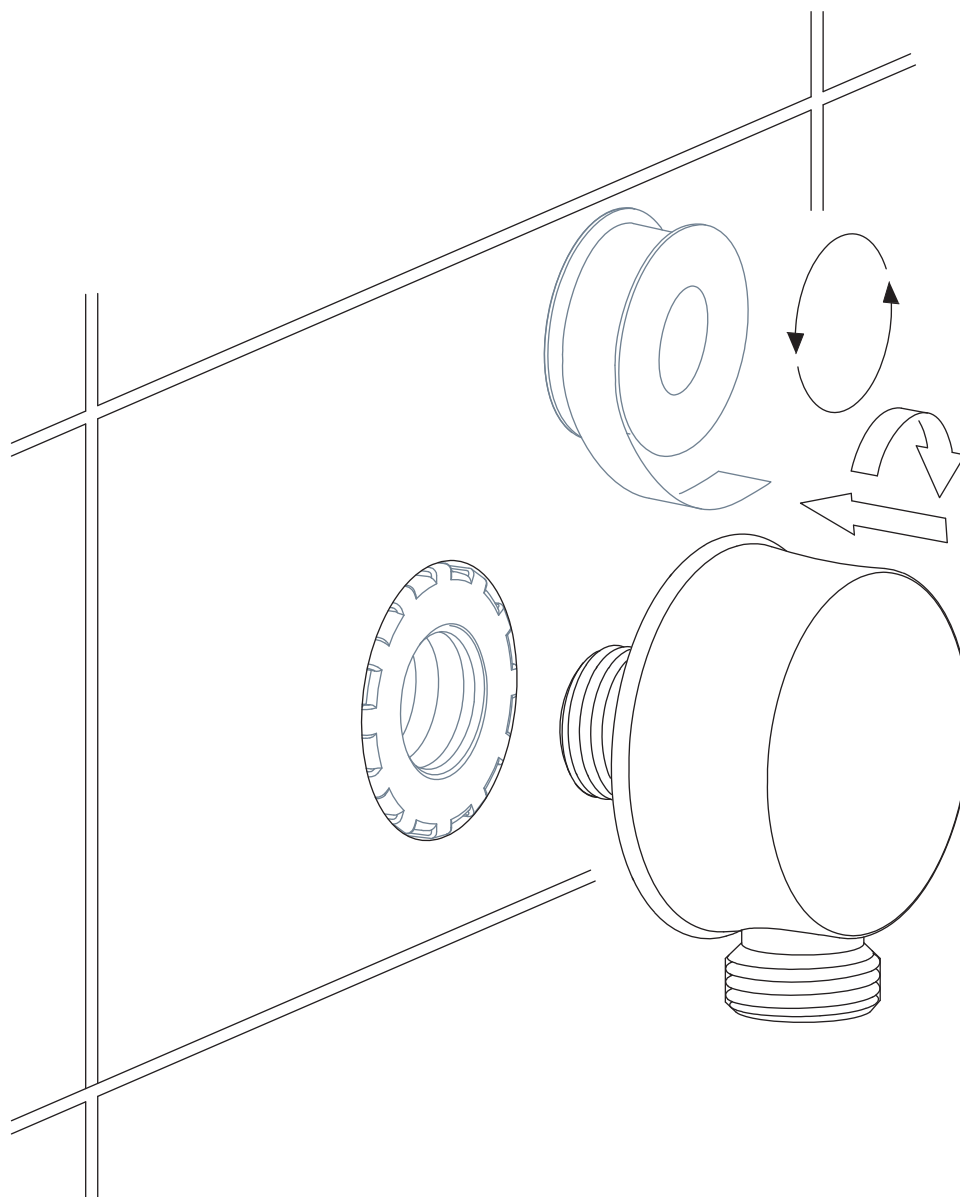

8810ORB

Instrukcja montażu i konserwacji | Installation and maintenance | Montage- und Wartungsanleitung | Инструкция по установке и уходу

PL Powierzchnię produktów należy czyścić miękką ściereczką z dodatkiem łagodnego środka czyszczącego lub roztworu kwasu cytrynowego. Niewskazane jest stosowanie szorstkich materiałów ani żrących lub ścierających środków czyszczących, ponieważ mogą one spowodować uszkodzenia powłoki. Po więcej informacji i przydatnych wskazówek dotyczących dbania o produkty zapraszamy na omnires.com.