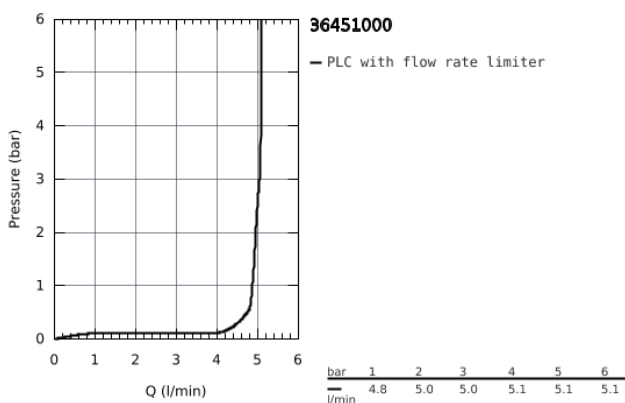

36 451 000 BAU COSMOPOLITAN Ε ΥΠΕΡΥΘΡΟ ΗΛΕΚΤΡΟΝΙΚΟ ΜΙΞΕΡ ΛΕΚΑΝΗΣ

ΠΕΡΙΓΡΑΦΗ ΠΡΟΪΟΝΤΟΣ

- Χρώμα: chrome
- with infrared sensor for bi-directional communication for monitoring, configuration and service purpose
- μπαταρία λιθίου 6 V , τύπος CR-P2
- battery lifetime: approx. 7 years (150 actuations a day)
- Φινίρισμα GROHE Long-Life
- GROHE Water Saving φίλτρο 5.7 l/min
- Lead and Nickel Free Inner Water Ways
- body made of composite polymer
- εύκαμπτα σπιράλ σύνδεσης
- βαλβίδα αντεπιστροφής
- φίλτρα συγκράτησης ακαθαρσιών
- integrated solenoid valve
- external battery
- σύστημα ταχείας εγκατάστασης
- πολλαπλή ένδειξη κατάστασης μπαταρίας
- 7 pre-set programs:
 - auto flush
 - thermal disinfection
 - cleaning mode
- additional functions and precise settings by remote control 36 407
- σήμα CE
- type of protection faucet IP 59