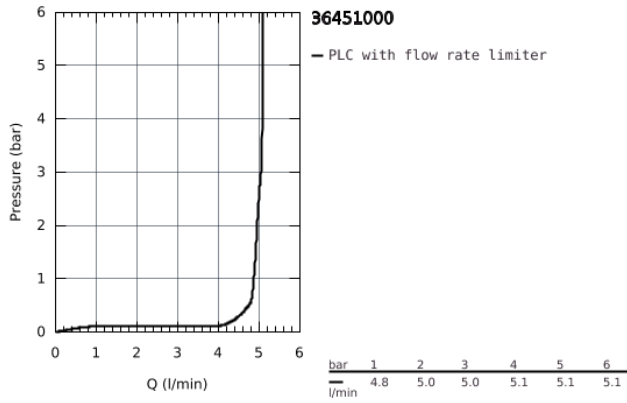

36 451 000 **BAU COSMOPOLITAN Ε ΥΠΕΡΥΘΡΟ ΗΛΕΚΤΡΟΝΙΚΟ ΜΙΞΕΡ ΛΕΚΑΝΗΣ**