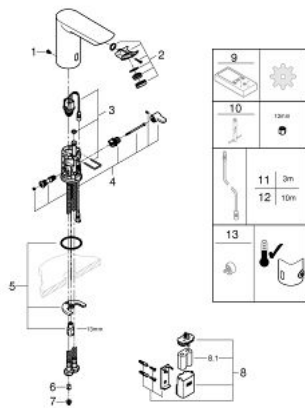

36 451 000 ΒΑΥ COSMOPOLITAN Ε ΥΠΕΡΥΘΡΟ ΗΛΕΚΤΡΟΝΙΚΟ ΜΙΞΕΡ ΛΕΚΑΝΗΣ

ΑΝΤΑΛΛΑΚΤΙΚΑ , Απριλίου 2021 – τώρα

1. 1: Βίδες (Αριθμός ανταλλακτικού 4283100M)
2. 2: Φίλτρο ροής (Αριθμός ανταλλακτικού 42582000)
3. 3: Μαγνητική βαλβίδα (Αριθμός ανταλλακτικού 42479000)
4. 4: Αναμικτήρας με μοχλό (Αριθμός ανταλλακτικού 42581000)
5. 5: σετ στήριξης (Αριθμός ανταλλακτικού 46249000)
6. 6: Βαλβίδα αντεπιστροφής (Αριθμός ανταλλακτικού 4257200M)
7. 7: <pre>Φίλτρο</pre> (Αριθμός ανταλλακτικού 4241300M)
8. 8: Περιβλήμα μπαταρίας (Αριθμός ανταλλακτικού 42393000)
- 8.1: Μπαταρία (Αριθμός ανταλλακτικού 42886000)
10. 9: Τηλεχειριστήριο (Αριθμός ανταλλακτικού 36407001)*
11. 10: κλειδί συναρμολόγησης (Αριθμός ανταλλακτικού 19017000)*
12. 11: Καλώδιο επέκτασης ρεύματος (Αριθμός ανταλλακτικού 36340000)*
13. 12: Καλώδιο επέκτασης ρεύματος (Αριθμός ανταλλακτικού 36341000)*
14. 13: Κάλυμμα ασφαλείας (Αριθμός ανταλλακτικού 42408000)*

* Προαιρετικά εξαρτήματα