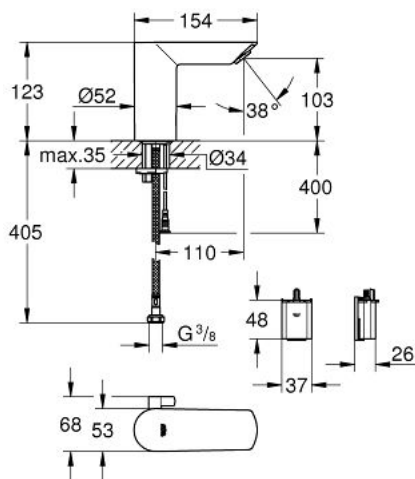

36 451 000 BAU COSMOPOLITAN Ε ΥΠΕΡΥΘΡΟ ΗΛΕΚΤΡΟΝΙΚΟ ΜΙΞΕΡ ΛΕΚΑΝΗΣ

ΠΕΡΙΓΡΑΦΗ ΠΡΟΪΟΝΤΟΣ

- Χρώμα: chrome
- with infrared sensor for bi-directional communication for monitoring, configuration and service purpose
- μπαταρία λιθίου 6 V , τύπος CR-P2
- battery lifetime: approx. 7 years (150 actuations a day)
- Φινίρισμα GROHE Long-Life
- GROHE Water Saving φίλτρο 5.7 l/min
- Lead and Nickel Free Inner Water Ways
- body made of composite polymer
- εύκαμπτα σπιράλ σύνδεσης
- βαλβίδα αντεπιστροφής
- φίλτρα συγκράτησης ακαθαρσιών
- integrated solenoid valve
- external battery
- σύστημα ταχείας εγκατάστασης
- πολλαπλή ένδειξη κατάστασης μπαταρίας
- 7 pre-set programs:
 - auto flush
 - thermal disinfection
 - cleaning mode
- additional functions and precise settings by remote control 36 407
- σήμα CE
- type of protection faucet IP 59

36 451 000 **BAU COSMOPOLITAN Ε ΥΠΕΡΥΘΡΟ ΗΛΕΚΤΡΟΝΙΚΟ ΜΙΞΕΡ ΛΕΚΑΝΗΣ**

36 451 000 ΒΑΥ COSMOPOLITAN Ε ΥΠΕΡΥΘΡΟ ΗΛΕΚΤΡΟΝΙΚΟ ΜΙΞΕΡ ΛΕΚΑΝΗΣ

ΑΝΤΑΛΛΑΚΤΙΚΑ , Απριλίου 2021 – τώρα

- 1: Βίδες (Αριθμός ανταλλακτικού 4283100M)
- 2: Φίλτρο ροής (Αριθμός ανταλλακτικού 42582000)
- 3: Μαγνητική βαλβίδα (Αριθμός ανταλλακτικού 42479000)
- 4: Αναμικτήρας με μοχλό (Αριθμός ανταλλακτικού 42581000)
- 5: σετ στήριξης (Αριθμός ανταλλακτικού 46249000)
- 6: Βαλβίδα αντεπιστροφής (Αριθμός ανταλλακτικού 4257200M)
- 7: <pre>Φίλτρο</pre> (Αριθμός ανταλλακτικού 4241300M)
- 8: Περιβλήμα μπαταρίας (Αριθμός ανταλλακτικού 42393000)
- 8.1: Μπαταρία (Αριθμός ανταλλακτικού 42886000)
- 9: Τηλεχειριστήριο (Αριθμός ανταλλακτικού 36407001)*
- 10: κλειδί συναρμολόγησης (Αριθμός ανταλλακτικού 19017000)*
- 11: Καλώδιο επέκτασης ρεύματος (Αριθμός ανταλλακτικού 36340000)*
- 12: Καλώδιο επέκτασης ρεύματος (Αριθμός ανταλλακτικού 36341000)*
- 13: Κάλυμμα ασφαλείας (Αριθμός ανταλλακτικού 42408000)*