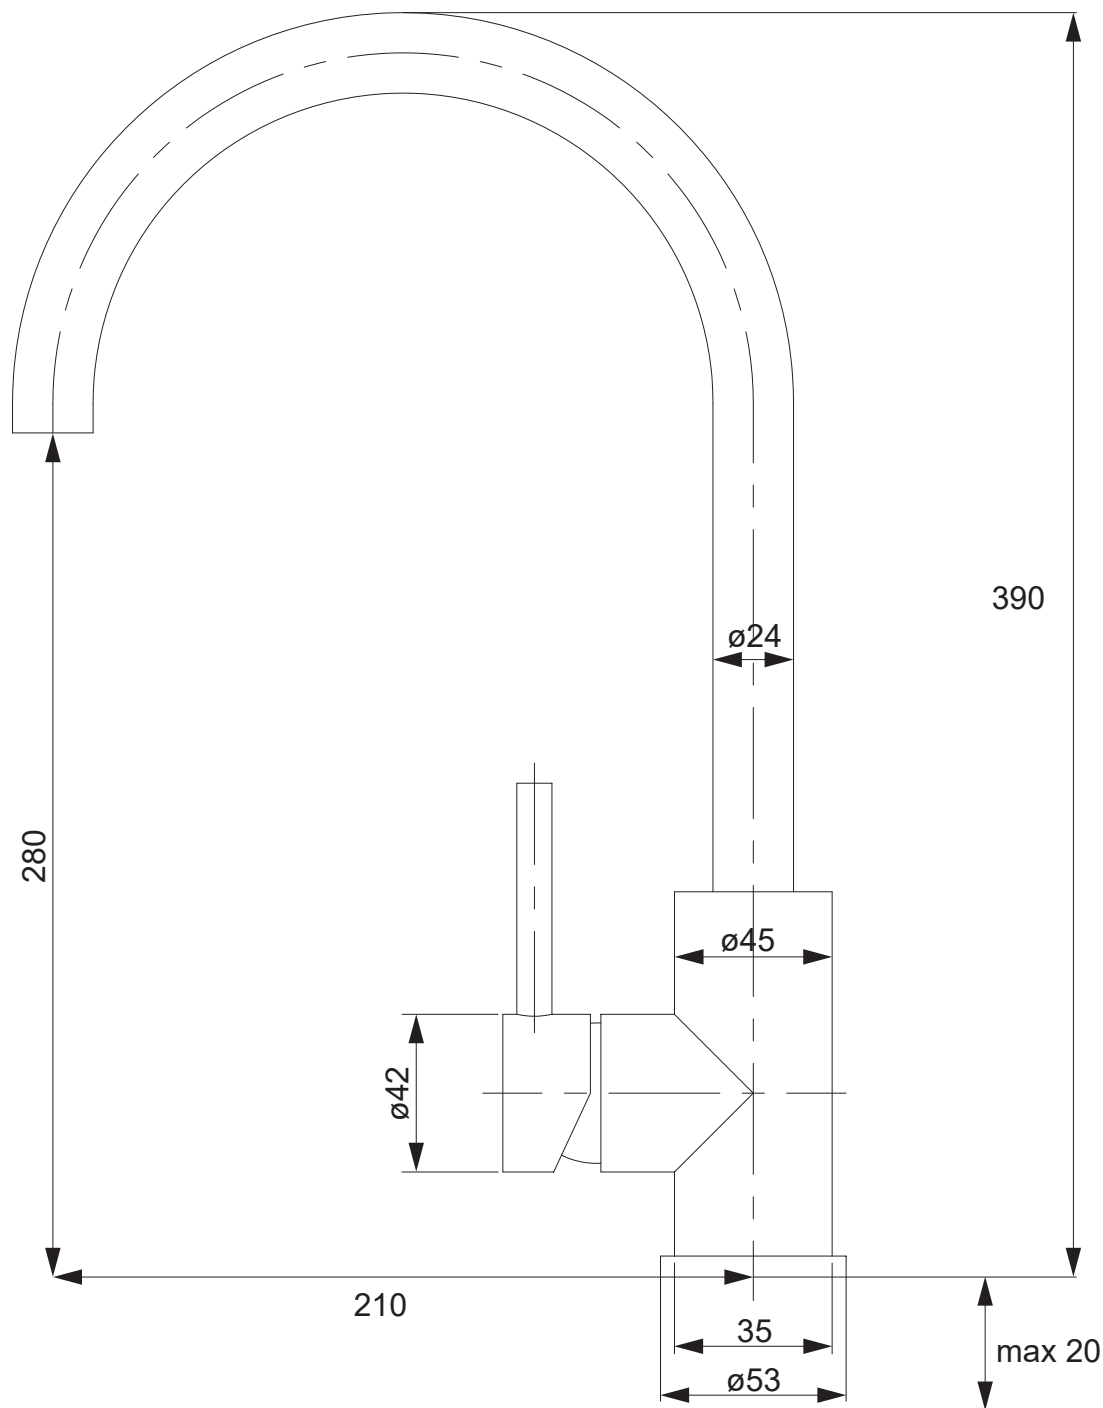

Albany AB1450

PL Rysunek techniczny
EN Technical drawing
DE Technisches Zeichen
RU Технический чертёж

OMNIRES

Enjoy home, every day.

* 5 9 0 1 8 6 7 7 8 5 8 1 *