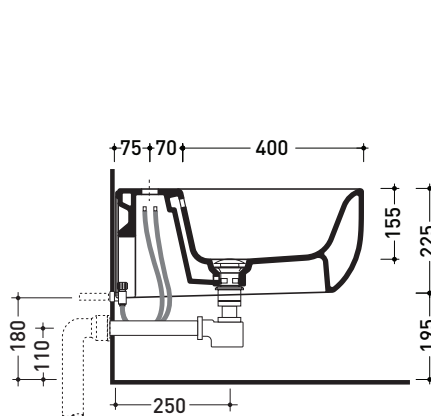

Package dim. cm | Weight 18 kg | Pz. Pallet n° -

UNI EN 14528 - CL20 Dop-No14528

vista zenitale / zenital view

vista laterale / lateral view

sezione longitudinale / section

vista retro / back view

sizes in mm