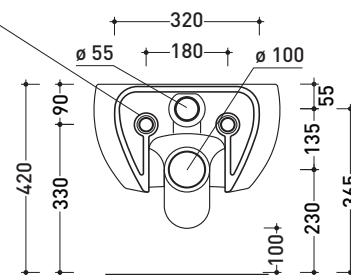

Package dim. **cm** | Weight **18,5 kg** | Pz. Pallet n° -

CE UNI EN 997

Dop-No997

vista zenitale / zenital view

vista laterale / lateral view

sezione longitudinale / section

art. 9008  
kit di fissaggio  
Fischer (in dotazione)  
Fischer fixing kit  
(included in the box)

Package dim. cm | Weight 18 kg | Pz. Pallet n° -

UNI EN 14528 - CL20 Dop-No14528

vista zenitale / zenital view

vista laterale / lateral view

sezione longitudinale / section

vista retro / back view

sizes in mm