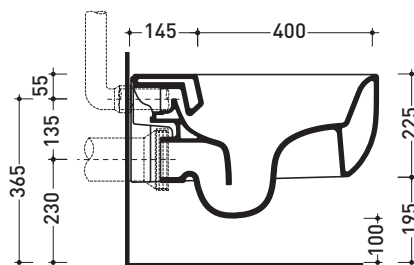

Package dim. **cm** | Weight **18,5 kg** | Pz. Pallet n° -

CE UNI EN 997

Dop-No997

vista zenitale / zenital view

vista laterale / lateral view

sezione longitudinale / section

art. 9008  
kit di fissaggio  
Fischer (in dotazione)  
Fischer fixing kit  
(included in the box)

Package dim. cm | Weight 18 kg | Pz. Pallet n° -

UNI EN 14528 - CL20 Dop-No14528

vista zenitale / zenital view

vista laterale / lateral view

sezione longitudinale / section

vista retro / back view

sizes in mm