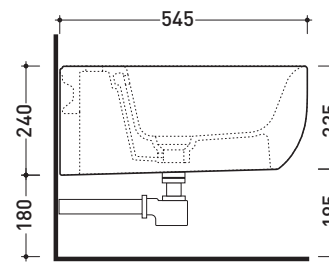

Package dim. cm | Weight 18 kg | Pz. Pallet n° -

UNI EN 14528 - CL20 Dop-No14528

vista zenitale / zenital view

vista laterale / lateral view

sezione longitudinale / section

vista retro / back view

sizes in mm