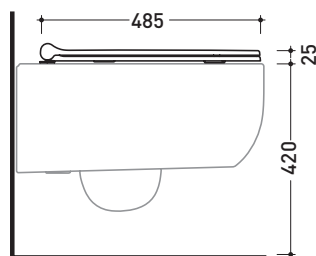

vista laterale / lateral view