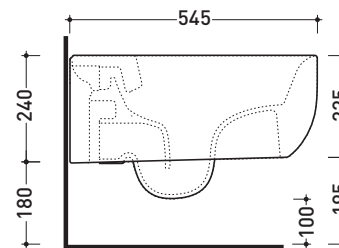

Package dim. **cm** | Weight **18,5 kg** | Pz. Pallet n° -

CE UNI EN 997

Dop-No997

vista zenitale / zenital view

vista laterale / lateral view

sezione longitudinale / section

art. 9008  
kit di fissaggio  
Fischer (in dotazione)  
Fischer fixing kit  
(included in the box)

vista retro / back view

sizes in mm

Please consider a 2% tolerance on indicated measurements

CERAMIC: glossy finish

white

matt finish

milky white

carbone

Package dim. cm | Weight 18 kg | Pz. Pallet n° -

UNI EN 14528 - CL20 Dop-No14528

vista zenitale / zenital view

vista laterale / lateral view

sezione longitudinale / section

vista retro / back view

sizes in mm