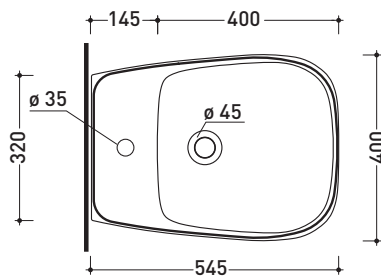

Package dim. cm | Weight 18 kg | Pz. Pallet n° -

UNI EN 14528 - CL20 Dop-No14528

vista zenitale / zenital view

vista laterale / lateral view

sezione longitudinale / section

vista retro / back view

sizes in mm