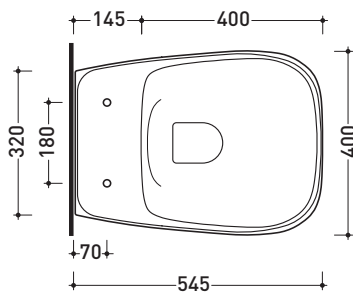

Package dim. **cm** | Weight **18,5 kg** | Pz. Pallet n° -

CE UNI EN 997

Dop-No997

vista zenitale / zenital view

vista laterale / lateral view

sezione longitudinale / section

art. 9008  
kit di fissaggio  
Fischer (in dotazione)  
Fischer fixing kit  
(included in the box)

Package dim. cm | Weight 18 kg | Pz. Pallet n° -

UNI EN 14528 - CL20 Dop-No14528

vista zenitale / zenital view

vista laterale / lateral view

sezione longitudinale / section

vista retro / back view

sizes in mm