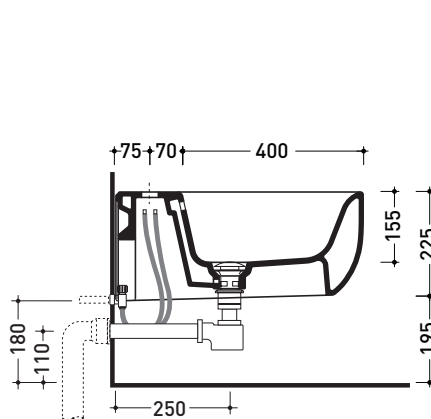

Package dim. cm | Weight 18 kg | Pz. Pallet n° -

UNI EN 14528 - CL20 Dop-No14528

vista zenitale / zenital view

vista laterale / lateral view

sezione longitudinale / section

vista retro / back view

sizes in mm