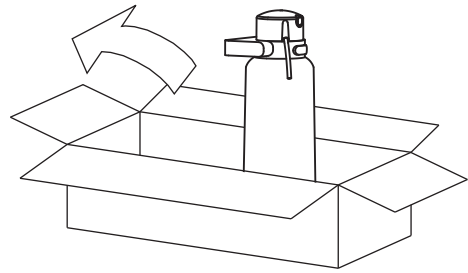

2b

SW9057-FD1#