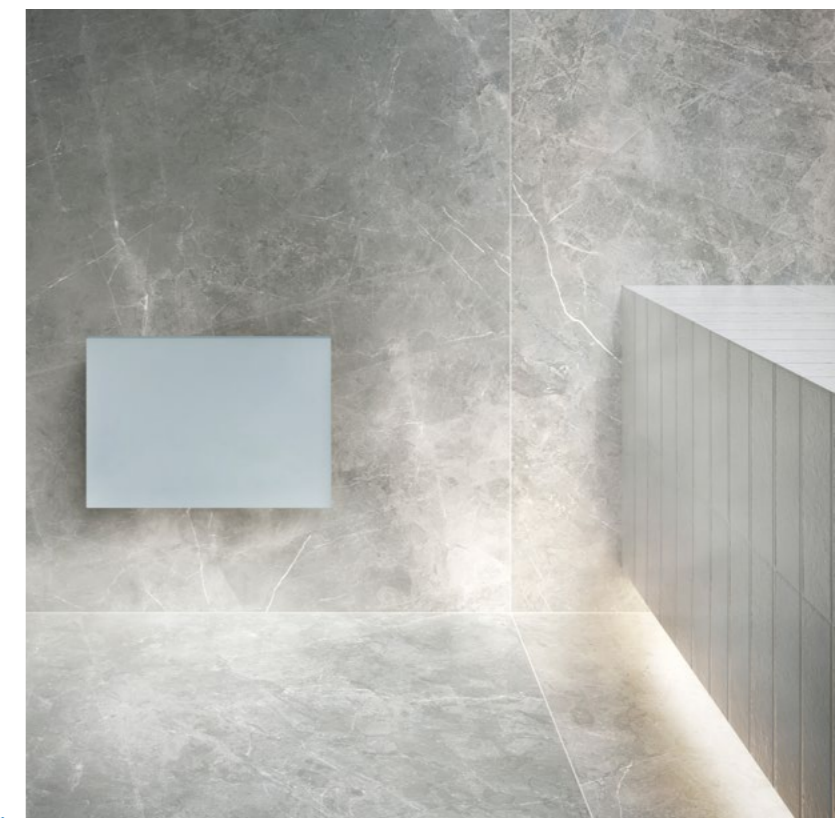

2 >
Inside Glass.