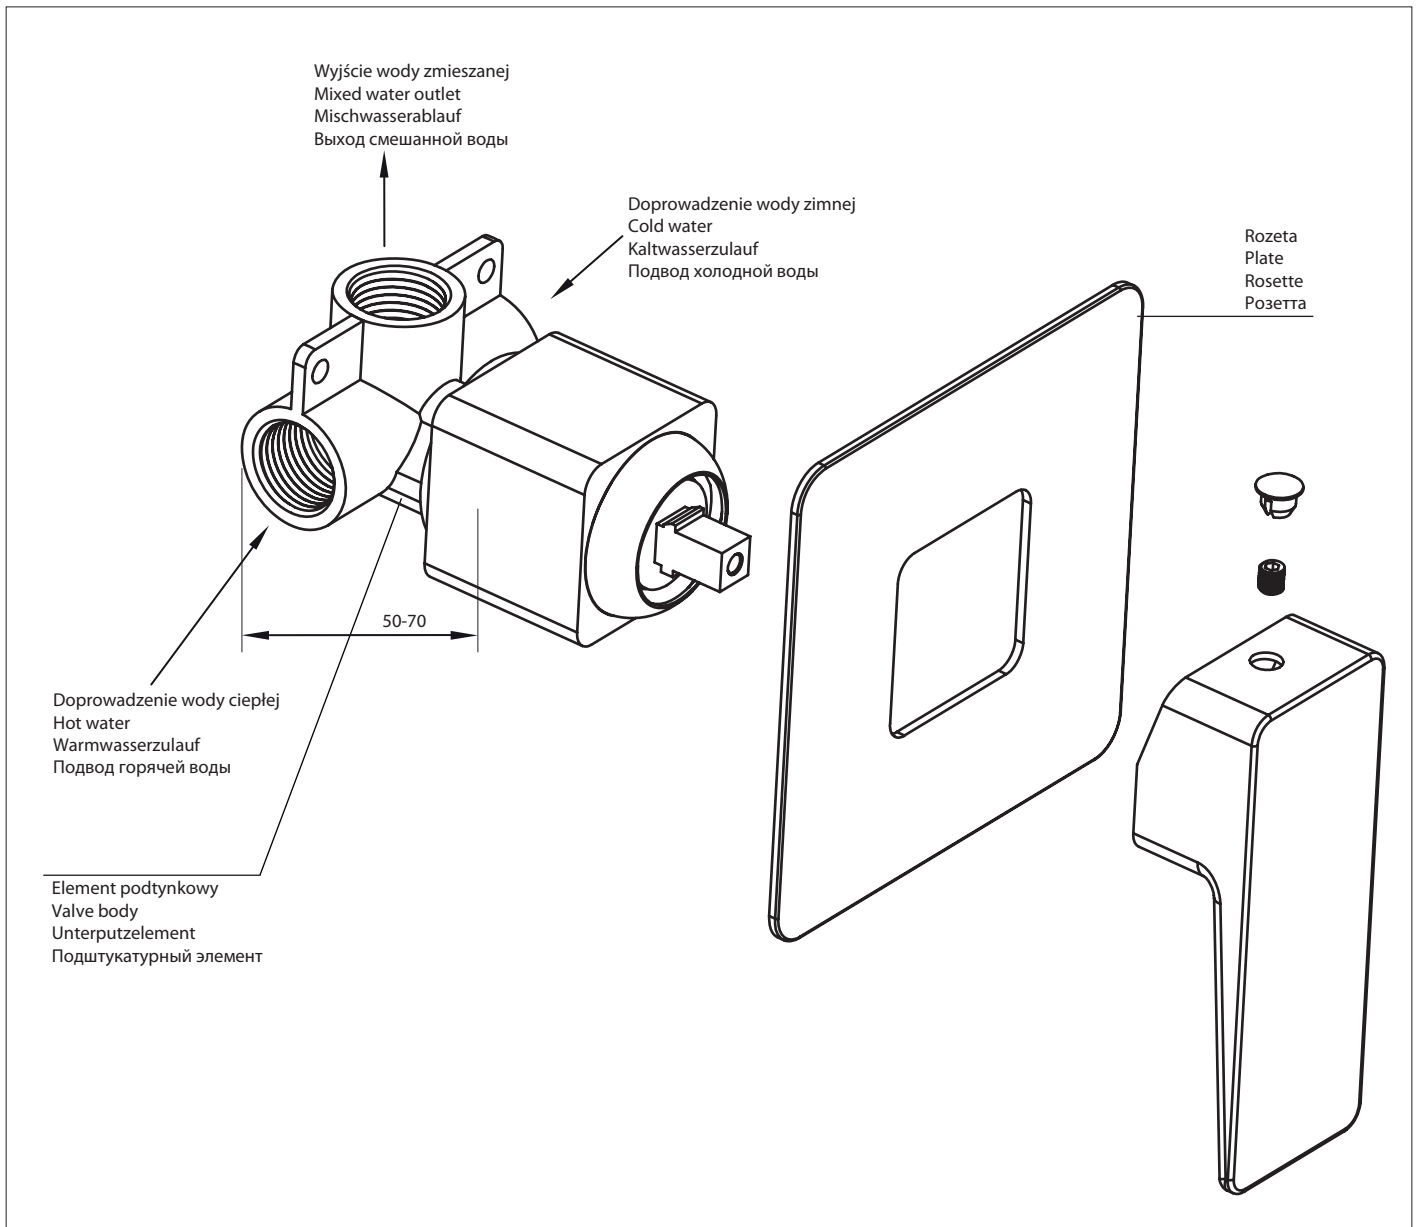

Parma PM7445

PL Instrukcja montażu i konserwacji
EN Installation and maintenance
DE Montage- und Wartungsanleitung
RU Инструкция по установке и уходу

OMNIRE

Enjoy home, every day.

W zestawie / Included / Im Lieferumfang / В комплекте